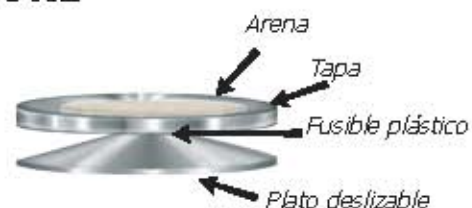

Medidas:

Largo: 26.0 cm, Ancho: 33.0, Alto: 50.5 cm.

PAPELERA ANTI-FUEGO

IMAGEN-INOX-NO SMOKE

- Fabricado en acero inoxidable
- Con plato apaga fuego incorporado
- Resistente, elegante

Al producirse el fuego en el interior del contenedor, se calienta el plato cónico, lo cual funde el fusible plástico, el plato cónico cae impidiendo la combustión oxígeno, de esta forma sofocando el fuego