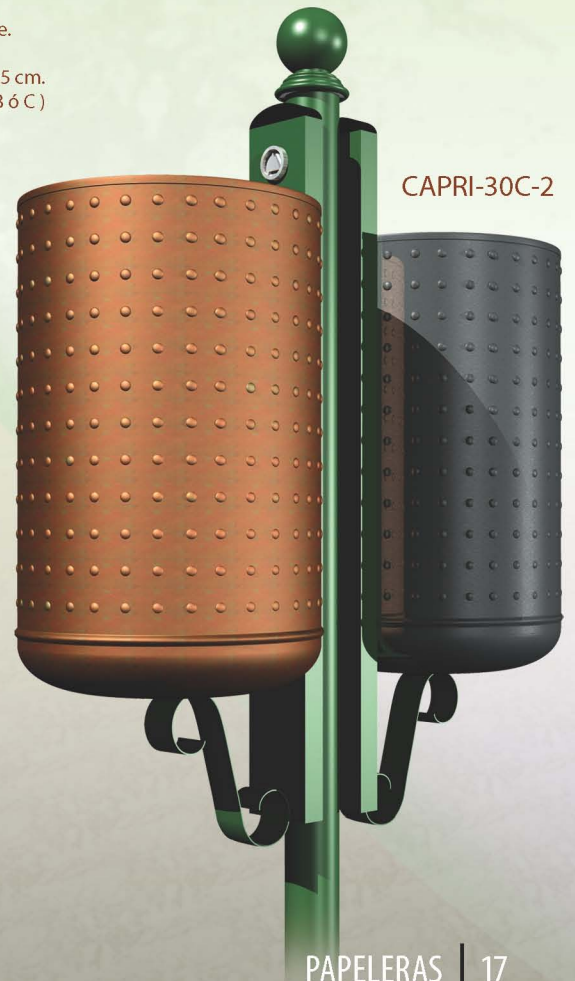

CAPRI-30C-2