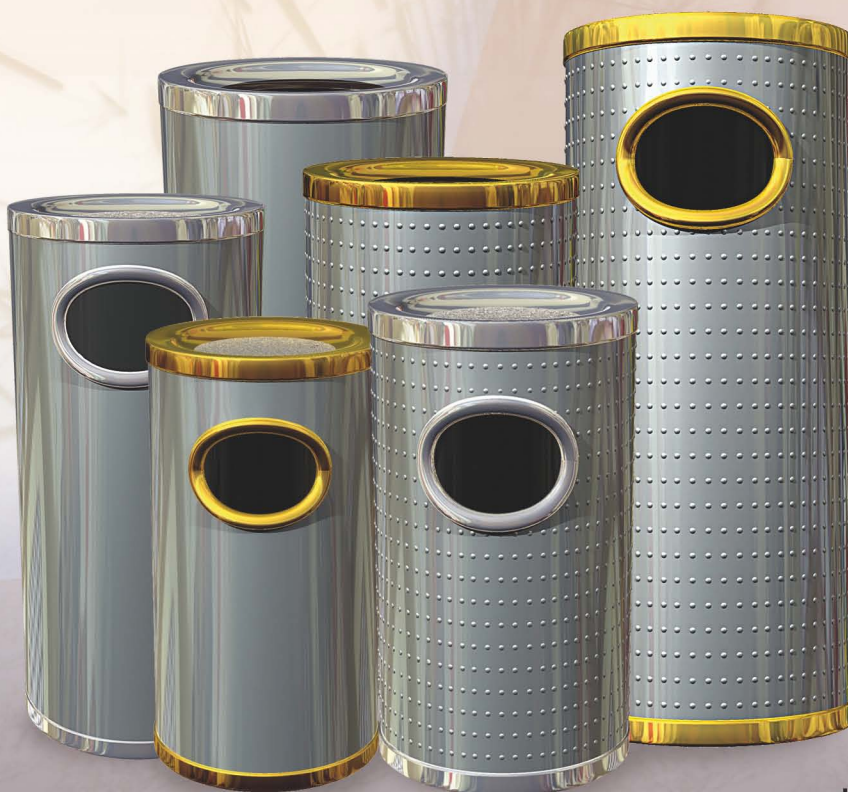

## PAPELERAS Y CENICEROS CILINDRICOS

### IMAGEN R.A.

- Fabricadas de PVC ó polietileno.
- Tapa, fondo y boca de acero inoxidable.
- Con protección contra rayos UV.
- Muy útiles en espacios pequeños.
- Colores verde, gris, amarillo, azul.

- En cinco diferentes medidas.
- Diámetro 25.3 cm., alto 45.0 cm.
- Diámetro 25.3 cm., alto 60.0 cm.
- Diámetro 25.3 cm., alto 75.0 cm.
- Diámetro 31.8 cm., alto 70.0 cm.
- Diámetro 31.8 cm., alto 80.0 cm.

## PAPELERA IMAGEN CON CENICERO

- Fabricadas de **acero inoxidable**.
- De gran funcionalidad y elegancia.
- Bote de polietileno en el interior para facilitar el vaciado.
- Con o sin decoración.

- En cinco diferentes medidas.
- Diámetro 25.3 cm., alto 45.0 cm.
- Diámetro 25.3 cm., alto 60.0 cm.
- Diámetro 25.3 cm., alto 75.0 cm.
- Diámetro 31.8 cm., alto 70.0 cm.
- Diámetro 31.8 cm., alto 80.0 cm.