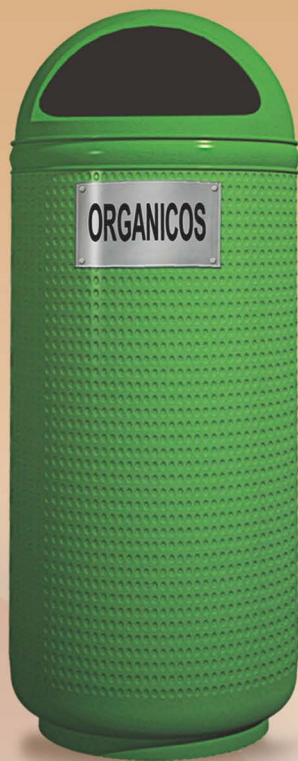

DOMO 1

PAPELERA DOMO

- Papelera fabricada en **polietileno** de media densidad.
- Novedoso diseño con o sin bote interior (liner) que facilita su limpieza.
- Domo 1 una entrada lateral.
- Domo 2 entrada superior.
- Domo 3 dos entradas laterales (para sus liners separados).
- Con protección contra rayos UV.
- Colores verde, blanco granito, gris ó azul.
- Medidas: diámetro 49.0 cm., alto 120.0 cm.

RECILINDROS

- Fabricado en **polietileno** de media densidad.
- Con tapa tipo balancín.
- Para **diferentes tipos** de residuos.
- Uso doméstico o industrial.
- Colores gris, verde, amarillo y azul.

CALITAT 115

- Papelera fabricada en **polietileno** de media densidad.
- Moderno diseño.
- Bote interno de fácil vaciado.
- De gran capacidad y uso rudo.
- Para usos municipales, parques y jardines, centros comerciales, etc.
- Con protección contra rayos UV.
- Colores gris oscuro, blanco granito ó arena.
- Medidas: largo 67.9 cm., ancho 41.8 cm., alto 115.0 cm.