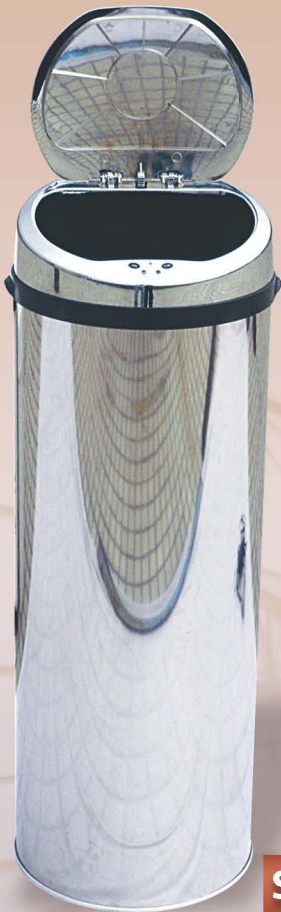

RECICLA 2

- Fabricado en **polietileno** con tapa de ABS.
- Contiene dos contenedores plásticos en el interior.
- De apertura automática al acercar la mano.
- Capacidad para **60** litros.
- Medidas: largo 60.0 cm., ancho 38.5 cm., alto 63.5 cm.

RECICLA 1

- Fabricado en **polietileno** con tapa de ABS.
- De apertura automática al acercar la mano.
- Capacidad para **23** litros.
- Medidas: largo 26.0 cm., ancho 33.0 cm., alto 50.5 cm.

RECICLA 4

- Fabricado en **acero** con tapa de ABS.
- De apertura automática al acercar la mano.
- Bote de plástico en su interior.
- Capacidad para **50** litros.
- Medidas: diámetro 30.5 cm., alto 86.5 cm.

SEMI INDUSTRIAL-150

- Fabricado en **polietileno** de alta densidad.
- Con tapa tipo balancín.
- Adecuado para usarse con residuos pesados.
- Color del bote: gris, verde ó azul.
- tapa en color negro.
- Capacidad para **150** litros.
- Medidas: diámetro inferior 48.0 cm., diámetro superior 35.0 cm., alto 80.0 cm.