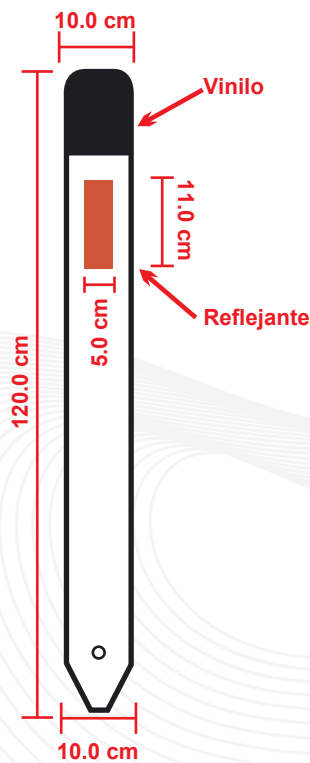

ALINEADOR DE PLÁSTICO FLEXIBLE AL-PVC-10

¿QUÉ ES EL ALINEADOR?

Los alineadores, indicadores de alineamiento o fantasmas, son postes de color blanco de 1 metro de longitud, llevan una franja de reflejante cerca de su extremo superior.

¿PARA QUÉ SIRVEN?

Sirven para delinear la orilla de una vía de circulación, se colocan en curvas.

APLICACIONES

En toda clase de caminos y carreteras.

CARACTERÍSTICAS

- Con esquinas y bordes redondeados que en caso de impacto, evitan lesiones a los usuarios.
- Al estar fabricado de PVC, se vuelve inmune al medio ambiente, corrosión y oxidación; esto se traduce en menos costos de mantenimiento y reparación.
- Además, cuenta con un recubrimiento que le brinda protección contra rayos U.V. para darle un mayor tiempo de vida ante la intemperie.
- Diseño de alta tecnología, que incluye 55.0 cm² de reflejante alta intensidad en la parte superior, el cual provee al conductor de seguridad delimitando adecuadamente durante la noche.
- Cuenta con 55 cm² de área reflejante en la parte superior, que permiten una amplia visibilidad a los conductores en las autopistas.

CONTACTO

728 282 0691

722 356 0782

www.traficiudad.com.mx

Av. del parque #12
Parque Industrial
Lerma. Edo. de Méx.
C.P. 52004

info@traficiudad.com.mx

Código:
AL-PVC
10

DIMENSIONES

Las dimensiones y otras medidas son nominales, pueden variar en +/- 2%.

MEDIDAS:

Altura: 120.0 cm.
Ancho: 10.0 cm.

Vinilo:

Altura: 13.5 cm.
Ancho: 10.0 cm.

Reflejante:

Altura: 11.0 cm.
Ancho: 5.0 cm.

Grosor: