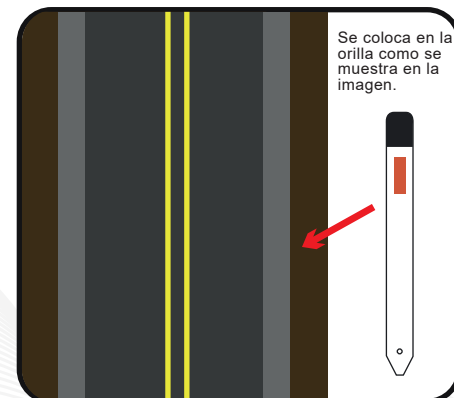

CONTACTO

728 282 0691

722 356 0782

www.traficiudad.com.mx

Av. del parque #12
Parque Industrial
Lerma. Edo. de Méx.
C.P. 52004

info@traficiudad.com.mx