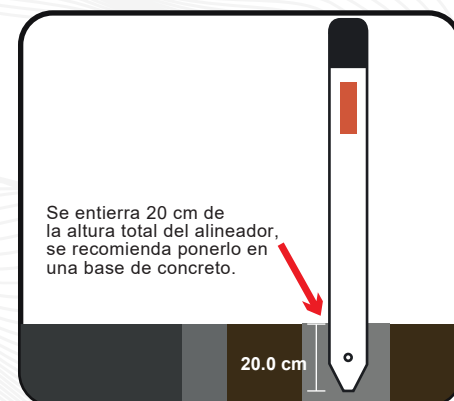

CONTACTO

728 282 0691

722 356 0782

www.traficiudad.com.mx

Av. del parque #12
Parque Industrial
Lerma. Edo. de Méx.
C.P. 52004

info@traficiudad.com.mx