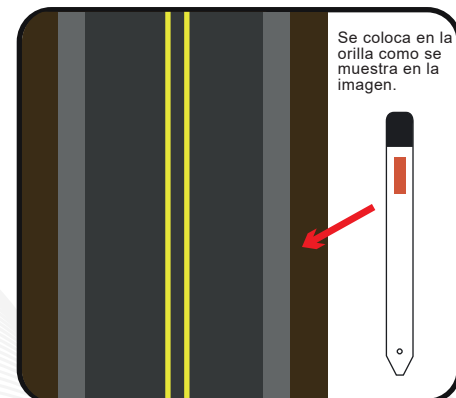

CONTACTO

728 282 0691

722 356 0782

www.traficiudad.com.mx

Av. del parque #12
Parque Industrial
Lerma. Edo. de Méx.
C.P. 52004

info@traficiudad.com.mx