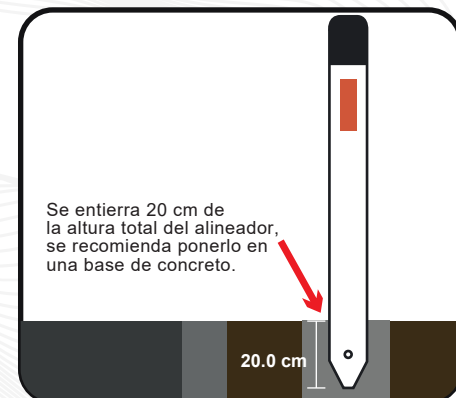

CONTACTO

728 282 0691

722 356 0782

www.traficiudad.com.mx

Av. del parque #12
Parque Industrial
Lerma. Edo. de Méx.
C.P. 52004

info@traficiudad.com.mx