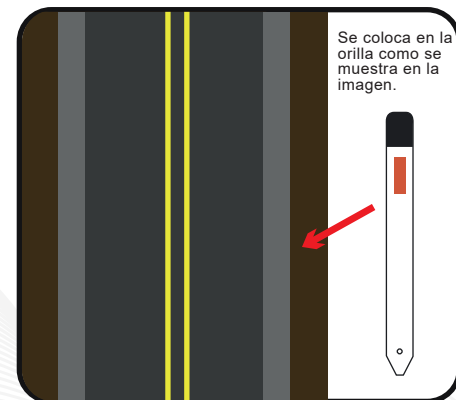

ALINEADOR DE PLÁSTICO FLEXIBLE AL-PVC-13

¿QUÉ ES EL ALINEADOR?

Los alineadores, indicadores de alineamiento o fantasmas, son postes de color blanco de 1 metro de longitud, llevan una franja de reflejante cerca de su extremo superior.

¿PARA QUÉ SIRVEN?

Sirven para delinear la orilla de una vía de circulación, se colocan en curvas.

APLICACIONES

En toda clase de caminos y carreteras.

CARACTERÍSTICAS

- Con esquinas y bordes redondeados que en caso de impacto, evitan lesiones a los usuarios.
- Al estar fabricado de PVC, se vuelve inmune al medio ambiente, corrosión y oxidación; esto se traduce en menos costos de mantenimiento y reparación.
- Además, cuenta con un recubrimiento que le brinda protección contra rayos U.V. para darle un mayor tiempo de vida ante la intemperie.
- Diseño de alta tecnología, que incluye 55.0 cm² de reflejante alta intensidad en la parte superior, el cual provee al conductor de seguridad delimitando adecuadamente durante la noche.
- Cuenta con 55 cm² de área reflejante en la parte superior, que permiten una amplia visibilidad a los conductores en las autopistas.

MEDIDAS:

Altura: 120.0 cm.
Ancho: 13.0 cm.

Vinilo: Altura: 13.5 cm. Ancho: 13.0 cm.	Reflejante: Altura: 11.0 cm. Ancho: 5.0 cm.
---	--

Grosor: 4 mm.	Reflejante: 
-------------------------	---

INSTALACIÓN

- De instalación fácil y segura sobre cualquier tipo de terreno.