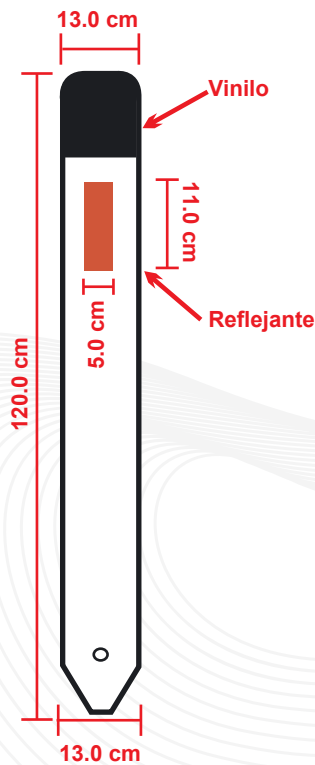

ALINEADOR DE PLÁSTICO FLEXIBLE AL-PVC-13

¿QUÉ ES EL ALINEADOR?

Los alineadores, indicadores de alineamiento o fantasmas, son postes de color blanco de 1 metro de longitud, llevan una franja de reflejante cerca de su extremo superior.

¿PARA QUÉ SIRVEN?

Sirven para delinear la orilla de una vía de circulación, se colocan en curvas.

APLICACIONES

En toda clase de caminos y carreteras.

CARACTERÍSTICAS

- Con esquinas y bordes redondeados que en caso de impacto, evitan lesiones a los usuarios.
- Al estar fabricado de PVC, se vuelve inmune al medio ambiente, corrosión y oxidación; esto se traduce en menos costos de mantenimiento y reparación.
- Además, cuenta con un recubrimiento que le brinda protección contra rayos U.V. para darle un mayor tiempo de vida ante la intemperie.
- Diseño de alta tecnología, que incluye 55.0 cm² de reflejante alta intensidad en la parte superior, el cual provee al conductor de seguridad delimitando adecuadamente durante la noche.
- Cuenta con 55 cm² de área reflejante en la parte superior, que permiten una amplia visibilidad a los conductores en las autopistas.

CONTACTO

728 282 0691

722 356 0782

www.traficiudad.com.mx

Av. del parque #12
Parque Industrial
Lerma. Edo. de Méx.
C.P. 52004

info@traficiudad.com.mx

DIMENSIONES

Las dimensiones y otras medidas son nominales, pueden variar en +/- 2%.

MEDIDAS:

Altura: 120.0 cm.
Ancho: 13.0 cm.

Vinilo: Altura: 13.5 cm. Ancho: 13.0 cm.	Reflejante: Altura: 11.0 cm. Ancho: 5.0 cm.
---	--

Grosor: 4 mm.	Reflejante: 
-------------------------	---

INSTALACIÓN

- De instalación fácil y segura sobre cualquier tipo de terreno.