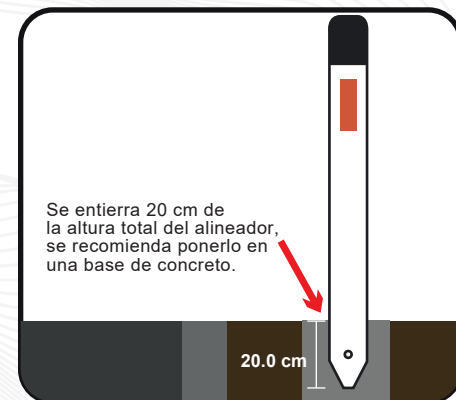

ALINEADOR DE PLÁSTICO FLEXIBLE AL-PVC-13

¿QUÉ ES EL ALINEADOR?

Los alineadores, indicadores de alineamiento o fantasmas, son postes de color blanco de 1 metro de longitud, llevan una franja de reflejante cerca de su extremo superior.

¿PARA QUÉ SIRVEN?

Sirven para delinear la orilla de una vía de circulación, se colocan en curvas.

APLICACIONES

En toda clase de caminos y carreteras.

CARACTERÍSTICAS

- Con esquinas y bordes redondeados que en caso de impacto, evitan lesiones a los usuarios.
- Al estar fabricado de PVC, se vuelve inmune al medio ambiente, corrosión y oxidación; esto se traduce en menos costos de mantenimiento y reparación.
- Además, cuenta con un recubrimiento que le brinda protección contra rayos U.V. para darle un mayor tiempo de vida ante la intemperie.
- Diseño de alta tecnología, que incluye 55.0 cm² de reflejante alta intensidad en la parte superior, el cual provee al conductor de seguridad delimitando adecuadamente durante la noche.
- Cuenta con 55 cm² de área reflejante en la parte superior, que permiten una amplia visibilidad a los conductores en las autopistas.

MEDIDAS:

Altura: 120.0 cm.
Ancho: 13.0 cm.

Vinilo: Altura: 13.5 cm. Ancho: 13.0 cm.	Reflejante: Altura: 11.0 cm. Ancho: 5.0 cm.
---	--

Grosor: 4 mm.	Reflejante: 
-------------------------	---

INSTALACIÓN

- De instalación fácil y segura sobre cualquier tipo de terreno.