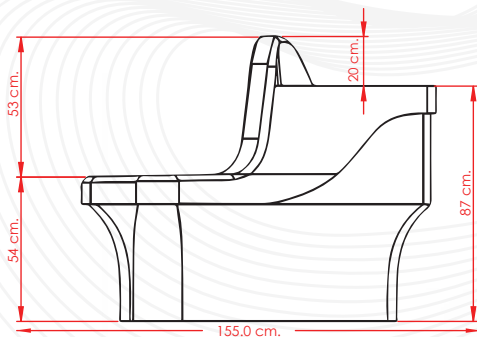

FUNCIONALIDAD

- Fabricadas con el propósito de ofrecer asiento y descanso a los peatones, fomentando el uso adecuado de los espacios públicos.

CONTACTO

📞 728 282 0691

📧 722 356 0782

www.traficiudad.com.mx

Av. del parque #12
Parque Industrial
Lerma. Edo. de Méx.
C.P. 52004

info@traficiudad.com.mx

DIMENSIONES

Las dimensiones y otras medidas son nominales, pueden variar en +/- 2%.

MEDIDAS:

Largo: 210 cm.
Ancho: 155.0 cm.
Alto: 107 cm.

Colores de línea:

(Más colores bajo demanda).