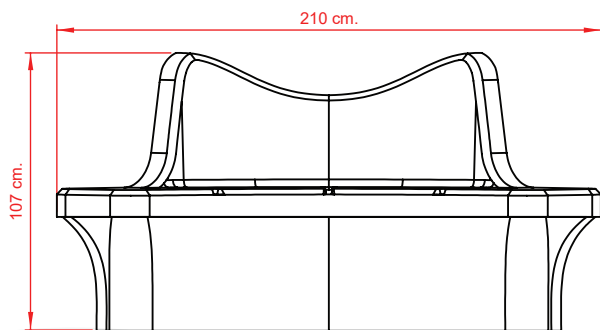

FUNCIONALIDAD

- Fabricadas con el propósito de ofrecer asiento y descanso a los peatones, fomentando el uso adecuado de los espacios públicos.

CONTACTO

📞 728 282 0691

📧 722 356 0782

www.traficiudad.com.mx

Av. del parque #12
Parque Industrial
Lerma. Edo. de Méx.
C.P. 52004

info@traficiudad.com.mx

DIMENSIONES

Las dimensiones y otras medidas son nominales, pueden variar en +/- 2%.

MEDIDAS:

Largo: 210 cm.
Ancho: 155.0 cm.
Alto: 107 cm.

Colores de línea:

(Más colores bajo demanda).