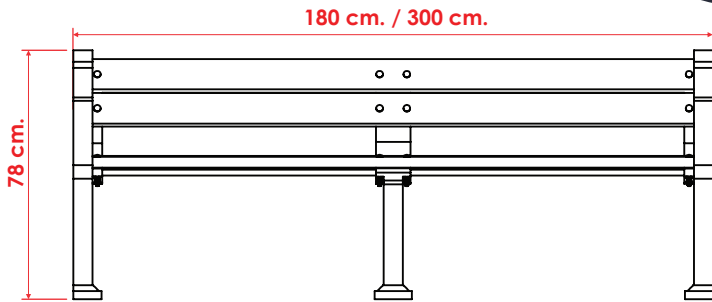

## DIMENSIONES

VISTA FRONTAL

VISTA LATERAL

Las dimensiones y otras medidas son nominales, pueden variar en +/- 2%.

### MEDIDAS:

Largo: 180 o 300 cm.

Ancho: 61 cm.

Alto: 78 cm.