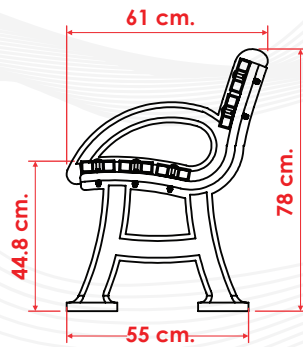

## DIMENSIONES

VISTA FRONTAL

VISTA LATERAL

Las dimensiones y otras medidas son nominales, pueden variar en +/- 2%.

### MEDIDAS:

Largo: 180 o 300 cm.

Ancho: 61 cm.

Alto: 78 cm.