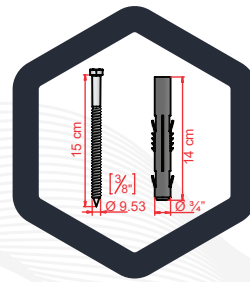

BA-DE-2000M