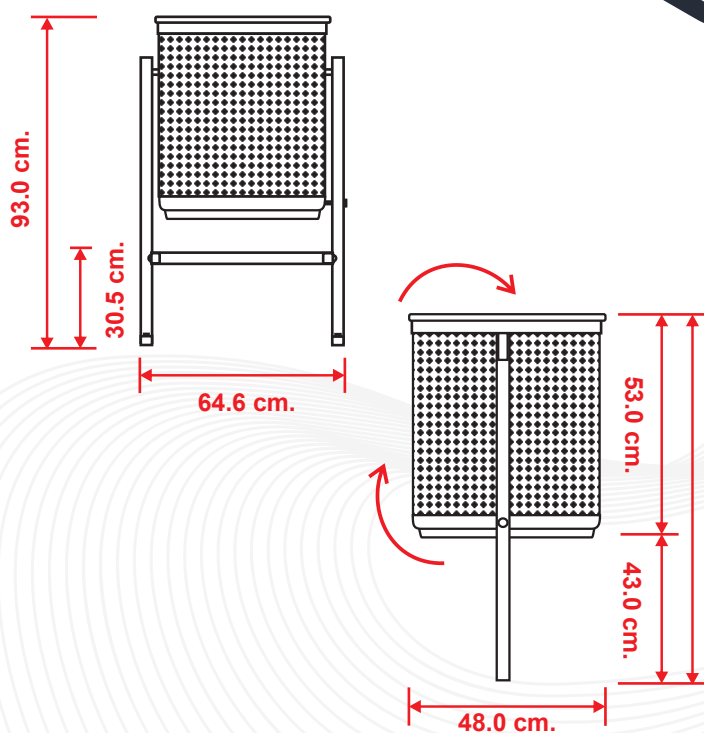

Las dimensiones y otras medidas son nominales, pueden variar en +/- 2%.

CAPACIDAD:
80.0 lts.

MEDIDAS:
Largo: 64.6 cm.
Ancho: 48.0 cm.
Alto: 93.0 cm.

Color de línea:

INSTALACIÓN

- La instalación puede ser por anclaje con tornillos o fijado por medio de perforación y concreto.