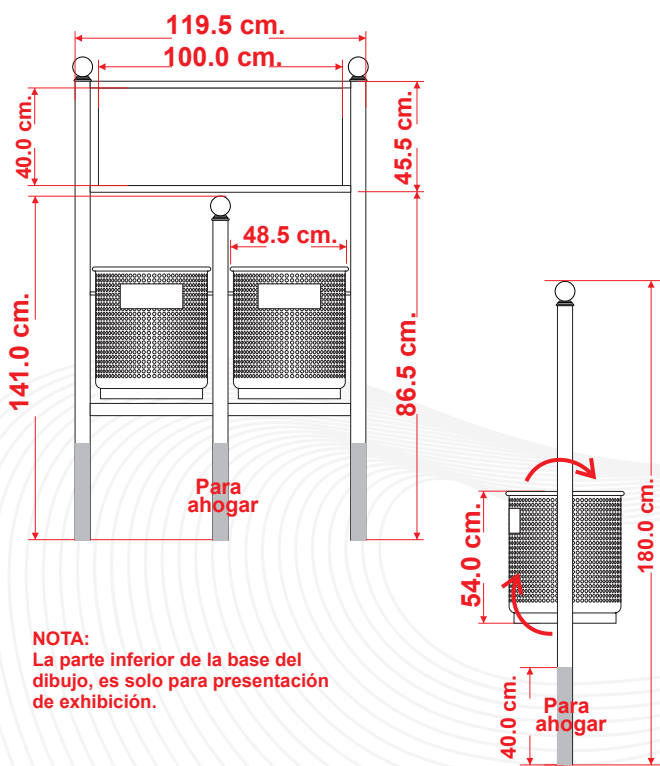

NOTA:
La parte inferior de la base del dibujo, es solo para presentación de exhibición.

Las dimensiones y otras medidas son nominales, pueden variar en +/- 2%.

INSTALACIÓN

- Su instalación se puede realizar de dos formas: una anclandola con tornillos y la otra realizando perforaciones y fijandola con concreto.

NOTA: la estructura debe estar enterrada para su anclado por lo menos 20 cm. para mayor sujeción, y los tornillos deben estar soldados, esto ayuada a evitar que sea quitada con facilidad.