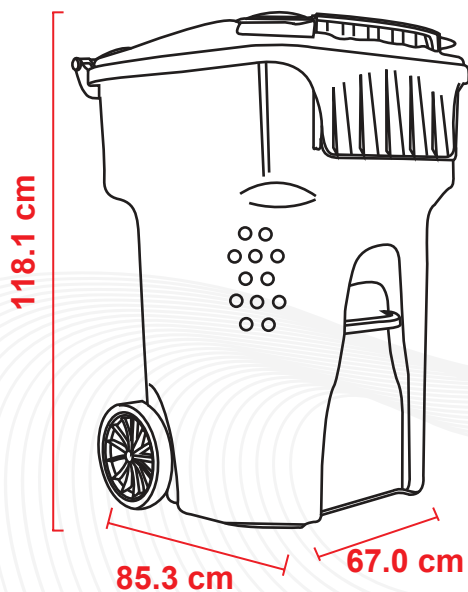

Las dimensiones y otras medidas son nominales, pueden variar en +- 2%.

INSTALACIÓN

- Gracias a sus características este carro barrendero, es ideal para su uso en espacios internos y externos.