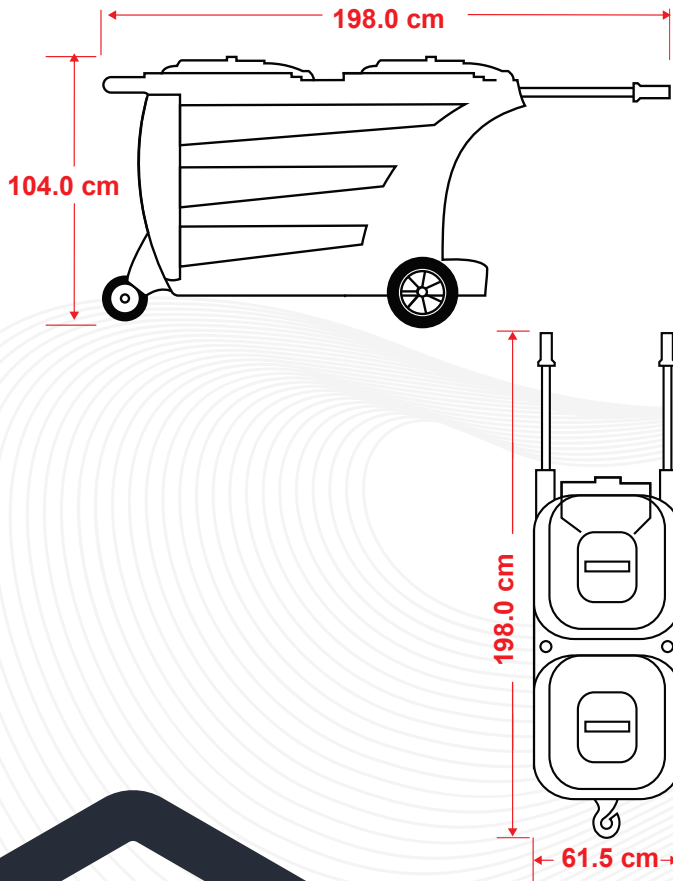

### ¿QUÉ ES EL BAR-ELITE 380?

Moderno carro barrendero BAR-380, elaborado en polietileno de media densidad mediante el proceso de rotomoldeo, para mayor resistencia a la carga de residuos e impactos, paredes con un grosor de 4mm.

### CARACTERÍSTICAS

- Tapa y botes internos fabricados en polietileno de alta densidad, agarradas por bisagras elaboradas del mismo material, por el proceso de inyección.
- 2 manubrios de aluminio de 1/2 con mangos, para un mejor control del carro.
- 2 ruedas traseras tipo tractor de 12" sujetas a un eje para un mejor traslado.
- Con protección a los rayos UV, esto garantiza la no decoloración por el sol.
- La tapa cubre los residuos de la intemperie como la lluvia o sol, para evitar una pronta descomposición.
- Su diseño le permite sostener en la parte frontal una pala y dos escobas.
- Cuenta con 2 botes internos para facilitar la recolección y el vaciado.

## DIMENSIONES

Las dimensiones y otras medidas son nominales, pueden variar en +- 2%.

## INSTALACIÓN

- Gracias a sus características este carro barrendero, es ideal para su uso en espacios internos y externos.

**CAPACIDAD:**  
**380 Lts.**

**MEDIDAS:**  
Largo: 198 cm.  
Ancho: 61.5 cm.  
Alto: 104 cm.