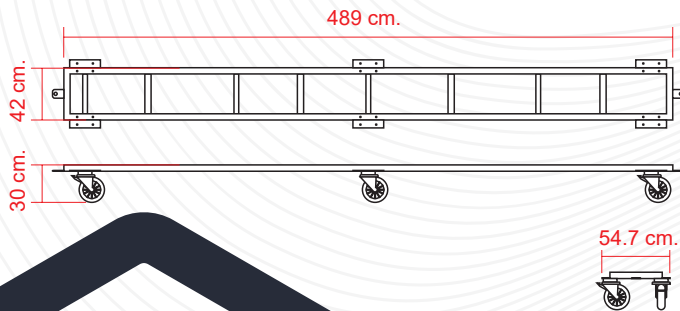

CARACTERÍSTICAS

- Convoy ideal para encauzar al tránsito, delimitar zonas o líneas de respeto.
- Su número y ubicación dependerá del tipo de vía y de obra que se esté realizando.
- Poseen gran estabilidad y firmeza en su desempeño diario.
- Armado con 4 barreras GALAXY fabricadas en polietileno y estructura metálica (carrito).
- Estructura fabricada de Ángulo de 2" x 3/16" y Solera 3/16" y 1/2" x 3".
- Cuenta con 6 llantas de 8", 4 de ellas cuentan con freno.
- Color de línea, Naranja (más colores bajo demanda).
- Gran desempeño, resistencia estructural y larga vida útil.
- Cumple con las especificaciones oficiales de diseño, tamaño y funcionalidad.
- Resistencia a cambios climáticos.
- Protección contra rayos UV.
- Posee la facilidad de ser llenada con agua o arena.
- Aleta de tiburón que garantiza la estabilidad.
- Cuenta con tapones de llenado y vaciado.

CONTACTO

📞 728 282 0691

📞 722 356 0782

www.traficiudad.com.mx

Av. del parque #12
Parque Industrial
Lerma. Edo. de Méx.
C.P. 52004

info@traficiudad.com.mx

DIMENSIONES

MEDIDAS:
Largo: 509 cm.
Ancho: 54.7 cm.
Alto: 170 cm.

Las dimensiones y otras medidas son nominales, pueden variar en +/- 2%.

Reflejante: Grado ingeniería. | Color Reflejante:

INSTALACIÓN

- Barrera continua, su sistema de ensamble machihembrado es muy sencillo y puede ser realizado por una sola persona