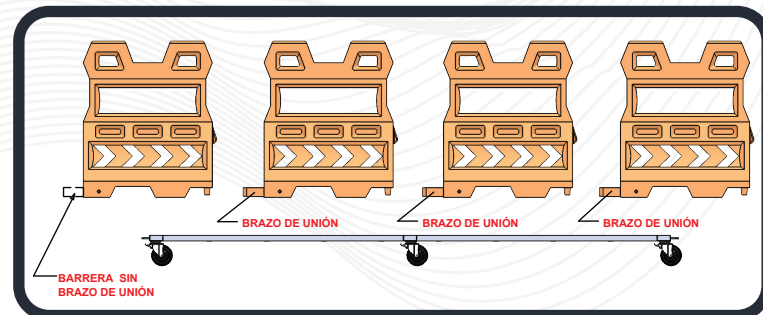

BARRERA CONVOY GALAXY

¿QUÉ ES EL CONVOY GALAXY?

Serie de 4 barreras GALAXY; unidas una con otra y arrastradas por un carrito de metal, única en su tipo, versátil ya que se puede llenar de agua, arena o usar vacía; fácil de manipular, gracias a su enganche exclusivo.

CARACTERÍSTICAS

- Convoy ideal para encauzar al tránsito, delimitar zonas o líneas de respeto.
- Su número y ubicación dependerá del tipo de vía y de obra que se esté realizando.
- Poseen gran estabilidad y firmeza en su desempeño diario.
- Armado con 4 barreras GALAXY fabricadas en polietileno y estructura metálica (carrito).
- Estructura fabricada de Ángulo de 2" x 3/16" y Solera 3/16" y 1/2" x 3".
- Cuenta con 6 llantas de 8", 4 de ellas cuentan con freno.
- Color de línea, Naranja (más colores bajo demanda).
- Gran desempeño, resistencia estructural y larga vida útil.
- Cumple con las especificaciones oficiales de diseño, tamaño y funcionalidad.
- Resistencia a cambios climáticos.
- Protección contra rayos UV.
- Posee la facilidad de ser llenada con agua o arena.
- Aleta de tiburón que garantiza la estabilidad.
- Cuenta con tapones de llenado y vaciado.

CONTACTO

📞 728 282 0691

📞 722 356 0782

www.traficiudad.com.mx

Av. del parque #12
Parque Industrial
Lerma. Edo. de Méx.
C.P. 52004

info@traficiudad.com.mx

DIMENSIONES

MEDIDAS:
Largo: 509 cm.
Ancho: 54.7 cm.
Alto: 170 cm.

Las dimensiones y otras medidas son nominales, pueden variar en +/- 2%.

Reflejante: Grado ingeniería. | Color Reflejante:

INSTALACIÓN

- Barrera continua, su sistema de ensamble machihembrado es muy sencillo y puede ser realizado por una sola persona