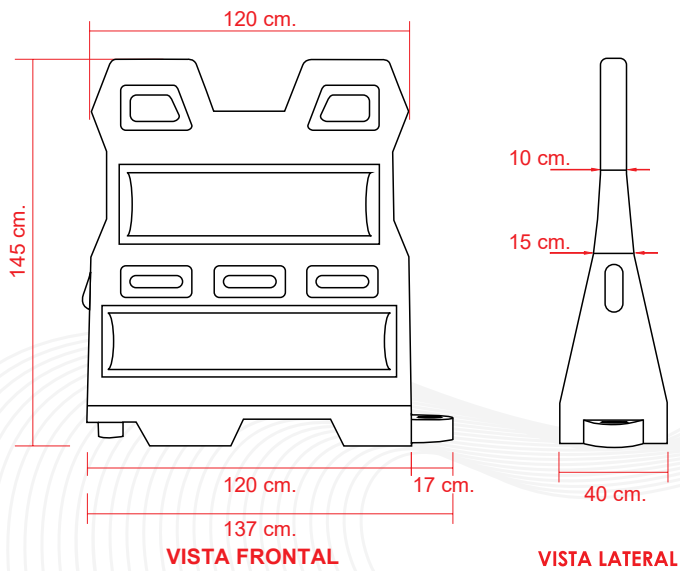

CARACTERÍSTICAS

- Convoy ideal para encauzar al tránsito, delimitar zonas o líneas de respeto.
- Su número y ubicación dependerá del tipo de vía y de obra que se esté realizando.
- Poseen gran estabilidad y firmeza en su desempeño diario.
- Armado con 4 barreras GALAXY fabricadas en polietileno y estructura metálica (carrito).
- Estructura fabricada de Ángulo de 2" x 3/16" y Solera 3/16" y 1/2" x 3".
- Cuenta con 6 llantas de 8", 4 de ellas cuentan con freno.
- Color de línea, Naranja (más colores bajo demanda).
- Gran desempeño, resistencia estructural y larga vida útil.
- Cumple con las especificaciones oficiales de diseño, tamaño y funcionalidad.
- Resistencia a cambios climáticos.
- Protección contra rayos UV.
- Posee la facilidad de ser llenada con agua o arena.
- Aleta de tiburón que garantiza la estabilidad.
- Cuenta con tapones de llenado y vaciado.

CONTACTO

📞 728 282 0691

📞 722 356 0782

www.traficiudad.com.mx

Av. del parque #12
Parque Industrial
Lerma. Edo. de Méx.
C.P. 52004

info@traficiudad.com.mx

DIMENSIONES

MEDIDAS:
Largo: 509 cm.
Ancho: 54.7 cm.
Alto: 170 cm.

Las dimensiones y otras medidas son nominales, pueden variar en +/- 2%.

Reflejante: Grado ingeniería. | Color Reflejante:

INSTALACIÓN

- Barrera continua, su sistema de ensamble machihembrado es muy sencillo y puede ser realizado por una sola persona