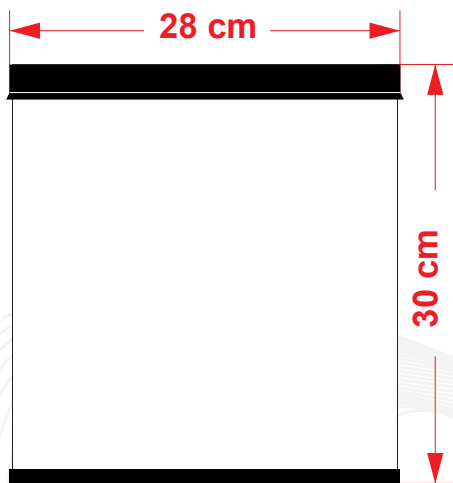

CONTACTO

☎ 728 282 0691

☎ 722 356 0782

www.traficiudad.com.mx

Av. del parque #12
Parque Industrial
Lerma. Edo. de Méx.
C.P. 52004

info@traficiudad.com.mx

Código:
BAL2830
P3

DIMENSIONES

CAPACIDAD:
18 Lts.

MEDIDAS:
Diámetro: 28 cm.
Alto: 30 cm.

Color natural:

CONTACTO

 728 282 0691

 722 356 0782

www.traficiudad.com.mx

Av. del parque #12
Parque Industrial
Lerma. Edo. de Méx.
C.P. 52004