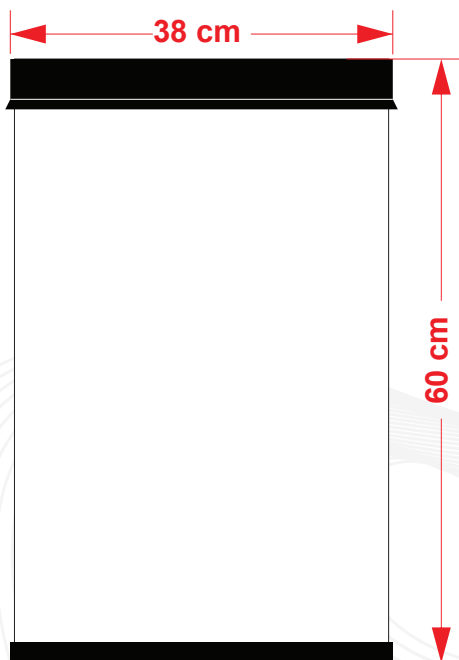

## DIMENSIONES

Las dimensiones y otras medidas son nominales, pueden variar en +/- 2%.

## INSTALACIÓN

- Adaptado para interiores y exteriores, ya que su tamaño y ligereza, le permite tener un buen movimiento en sus actividades.

**CAPACIDAD:**  
65 Lts.

**MEDIDAS:**  
Diámetro: 38 cm.  
Alto: 60 cm.