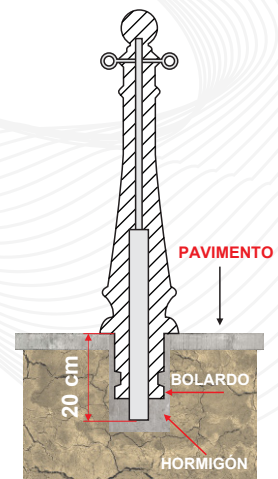

CONTACTO

☎ 728 282 0691

☎ 722 356 0782

www.traficiudad.com.mx

Av. del parque #12
Parque Industrial
Lerma. Edo. de Méx.
C.P. 52004

info@traficiudad.com.mx