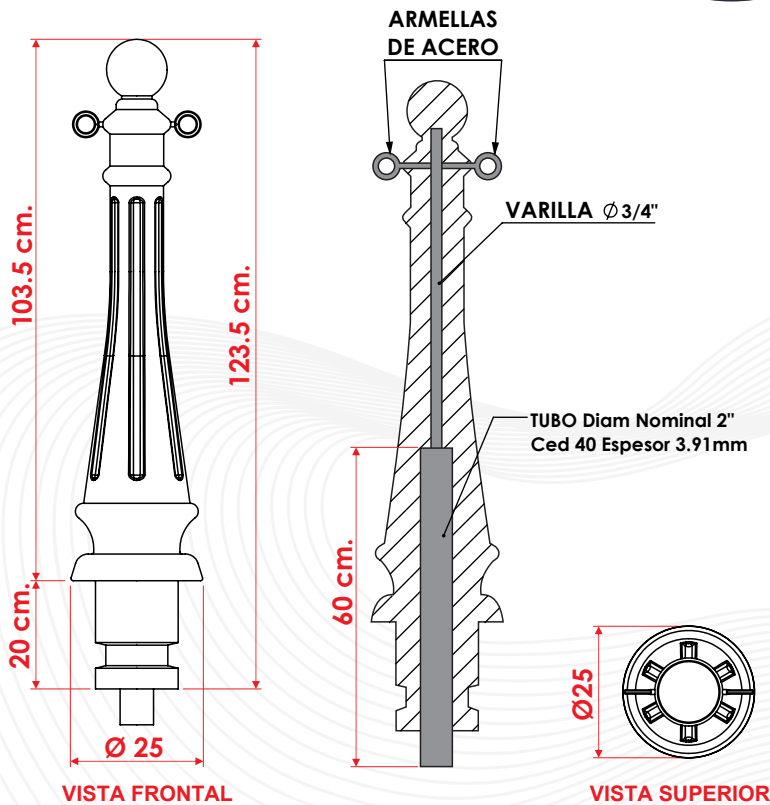

Las dimensiones y otras medidas son nominales, pueden variar en +/- 2%.

MEDIDAS:

Diámetro total:

25 cm.

Altura funcional:

103.5 cm.

Altura funcional:

123.5 cm.

Color de línea:

INSTALACIÓN

- Marcar la ubicación del barreno donde va a quedar el bolardo.

Con el apoyo de un sacabocados sirvase a hacer una perforación con un $\text{Ø } 8'' \times 9''$ de profundidad.

Una vez listo el barreno vacie la mezcla; insertar la base del bolardo.

Asegúrese de dejarla alineada.

Su bolardo está listo.