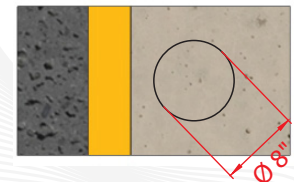

CONTACTO

☎ 728 282 0691

☎ 722 356 0782

www.traficiudad.com.mx

Av. del parque #12
Parque Industrial
Lerma. Edo. de Méx.
C.P. 52004

info@traficiudad.com.mx