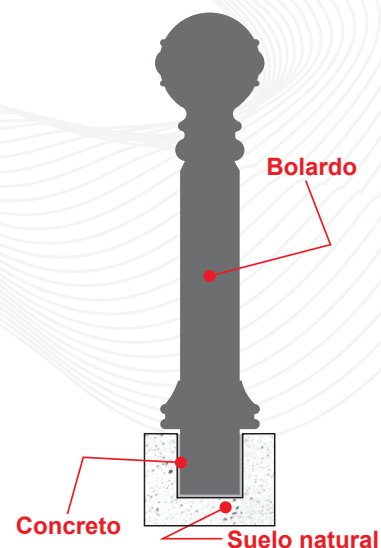

## BOLARDO GRECIA ESFERA

## DIMENSIONES

Las dimensiones y otras medidas son nominales, pueden variar en +/- 2%.

### MEDIDAS:

Diámetro total:  
32.7 cm.  
Altura funcional:  
124.5 cm.

### Color de línea:

- Marcar la ubicación de los barrenos, haga una perforación de  $\text{Ø } 8'' \times 9''$  de profundidad con la ayuda de un sacabocados, para insertar la base del bolardo.

Asegúrese de rellenar con cemento para que quede bien cimentado.