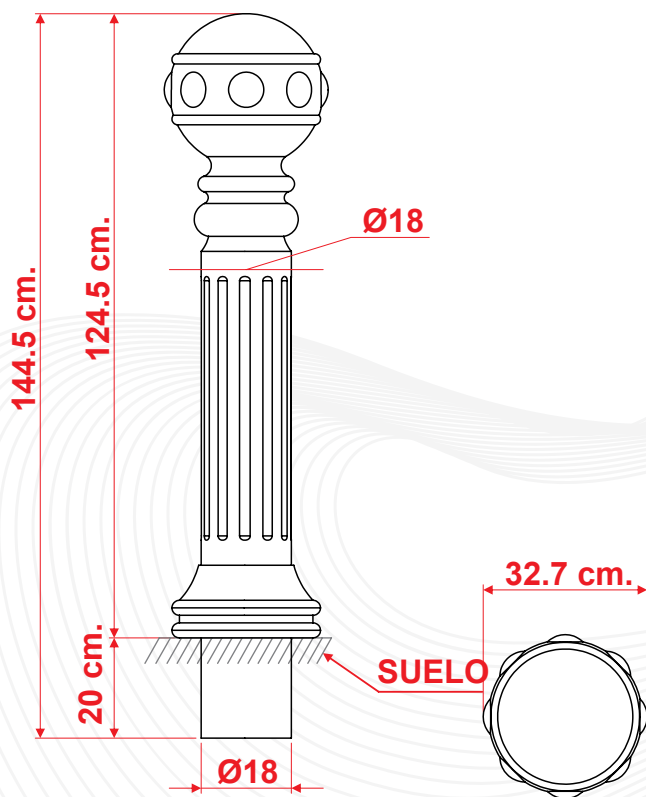

## DIMENSIONES

Las dimensiones y otras medidas son nominales, pueden variar en +/- 2%.

### MEDIDAS:

Diámetro total:  
32.7 cm.  
Altura funcional:  
124.5 cm.