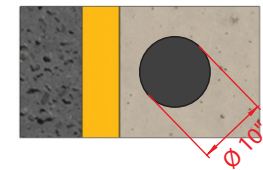

MEDIDAS:

Altura funcional: 114 cm.
Diámetro superior: 22 cm.
Diámetro inferior: 29.8 cm

Reflejante:

1 anillo de 56.5 cm.
x 7.5 cm. de alto.