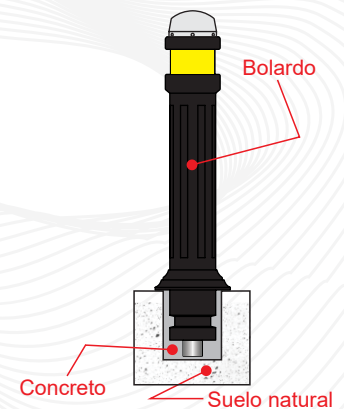

### ¿QUÉ ES LA LUMINUS ROMAN?

Eficiente bolardo, pensado para limitar, señalar e iluminar caminos, parques y zonas peatonales.

La robustez de su cuerpo y resistencia a la corrosión, lo hace inigualable.

## DIMENSIONES

TUBO ALMA DE ACERO  
Diam 7.64 cm  
Espesor 6.4 mm  
Longitud 87 cm

VISTA FRONTAL

Las dimensiones y otras medidas son nominales, pueden variar en +/- 2%.

## INSTALACIÓN

● Marcar la ubicación de los barrenos, haga una perforación de  $\varnothing 10''$  x 13'' de profundidad, con la ayuda de un sacabocados para insertar la base del bolardo. Asegúrese de rellenar con cemento para que quede bien cimentado.

### MEDIDAS:

Altura funcional: 114 cm.  
Diámetro superior: 22 cm.  
Diámetro inferior: 29.8 cm