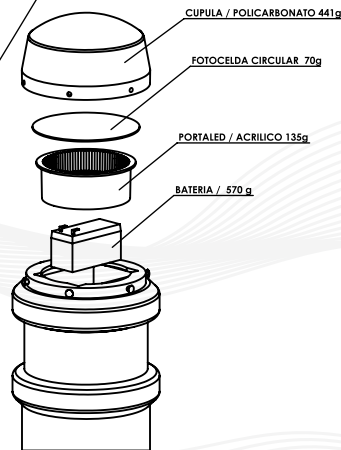

## DIMENSIONES

TUBO ALMA DE ACERO  
Diam 7.64 cm  
Espesor 6.4 mm  
Longitud 87 cm

VISTA FRONTAL

Las dimensiones y otras medidas son nominales, pueden variar en +/- 2%.

### MEDIDAS:

Altura funcional: 114 cm.  
Diámetro superior: 22 cm.  
Diámetro inferior: 29.8 cm