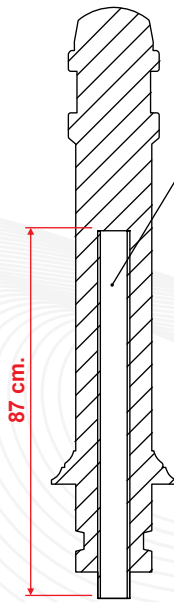

## DIMENSIONES

TUBO ALMA DE ACERO  
Diam 7.64 cm  
Espesor 6.4 mm  
Longitud 87 cm

VISTA FRONTAL

Las dimensiones y otras medidas son nominales, pueden variar en +/- 2%.

### MEDIDAS:

Altura funcional: 114 cm.  
Diámetro superior: 22 cm.  
Diámetro inferior: 29.8 cm

#### Reflejante:

1 anillo de 56.5 cm.  
x 7.5 cm. de alto.