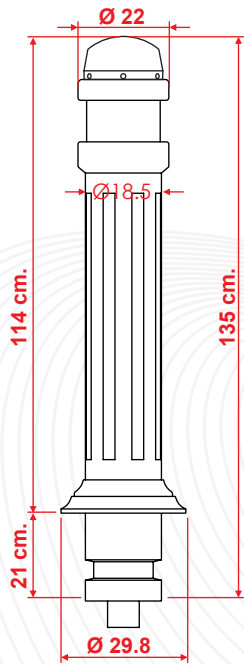

## DIMENSIONES

TUBO ALMA DE ACERO  
Diam 7.64 cm  
Espesor 6.4 mm  
Longitud 87 cm

VISTA FRONTAL

Las dimensiones y otras medidas son nominales, pueden variar en +/- 2%.

### MEDIDAS:

Altura funcional: 114 cm.  
Diámetro superior: 22 cm.  
Diámetro inferior: 29.8 cm

#### Reflejante:

1 anillo de 56.5 cm.  
x 7.5 cm. de alto.