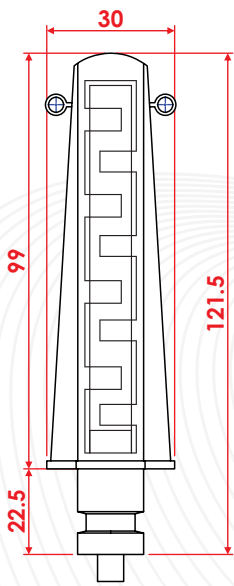

VISTA FRONTAL

ARMELLAS DE ACERO (OPCIONALES)

VARILLA $\varnothing 3/4"$

TUBO Diam Nominal 2"
Ced 40 Espesor 3.91mm
Peso Aprox 3.039 kg

VISTA LATERAL

16.5

Las dimensiones y otras medidas son nominales, pueden variar en $\pm 2\%$.

MEDIDAS:

Largo: 30.0 cm.

Ancho: 16.5 cm.

Altura total: 121.5 cm.

Altura funcional: 99.0 cm.

Color reflejante:

Color de línea:

INSTALACIÓN