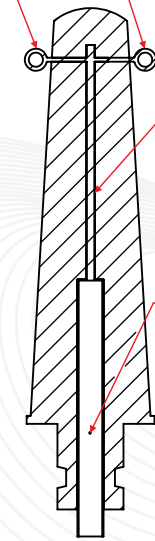

VISTA FRONTAL

ARMELLAS DE ACERO (OPCIONALES)

VARILLA $\varnothing 3/4"$

TUBO Diam Nominal 2"
Ced 40 Espesor 3.91mm
Peso Aprox 3.039 kg

VISTA LATERAL

16.5

Las dimensiones y otras medidas son nominales, pueden variar en $\pm 2\%$.

MEDIDAS:

Largo: 30.0 cm.

Ancho: 16.5 cm.

Altura total: 121.5 cm.

Altura funcional: 99.0 cm.

Color reflejante:

Color de línea:

INSTALACIÓN

- Marcar la ubicación de los barrenos, haga una perforación de diámetro 8" x 9" de profundidad con la ayuda de un sacabocados, para insertar la base del bolardo.

Asegúrese de rellenar con cemento para que quede bien cimentada.