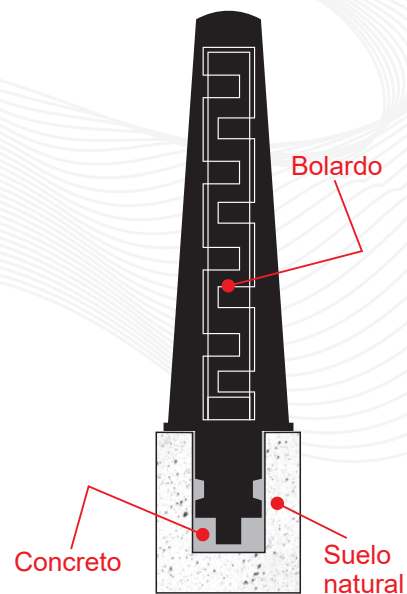

BOLARDO PROSPERIDAD 1

¿QUÉ ES EL BOLARDO PROSPERIDAD?

Adorno altamente resistente y protector; indicadores de seguridad; postes con diferente diseño, llevan reflejante mejorando la visibilidad del camino

VISTA FRONTAL

ARMELLAS DE ACERO (OPCIONALES)

VARILLA $\varnothing 3/4"$

TUBO Diam Nominal 2"
Ced 40 Espesor 3.91mm
Peso Aprox 3.039 kg

VISTA LATERAL

16.5

Las dimensiones y otras medidas son nominales, pueden variar en $\pm 2\%$.

MEDIDAS:

Largo: 30.0 cm.

Ancho: 16.5 cm.

Altura total: 121.5 cm.

Altura funcional: 99.0 cm.

Color reflejante:

Color de línea:

INSTALACIÓN

- Marcar la ubicación de los barrenos, haga una perforación de diámetro 8" x 9" de profundidad con la ayuda de un sacabocados, para insertar la base del bolardo.

Asegúrese de rellenar con cemento para que quede bien cimentada.