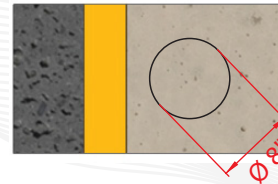

CONTACTO

728 282 0691

722 356 0782

www.traficiudad.com.mx

Av. del parque #12
Parque Industrial
Lerma. Edo. de Méx.
C.P. 52004

info@traficiudad.com.mx