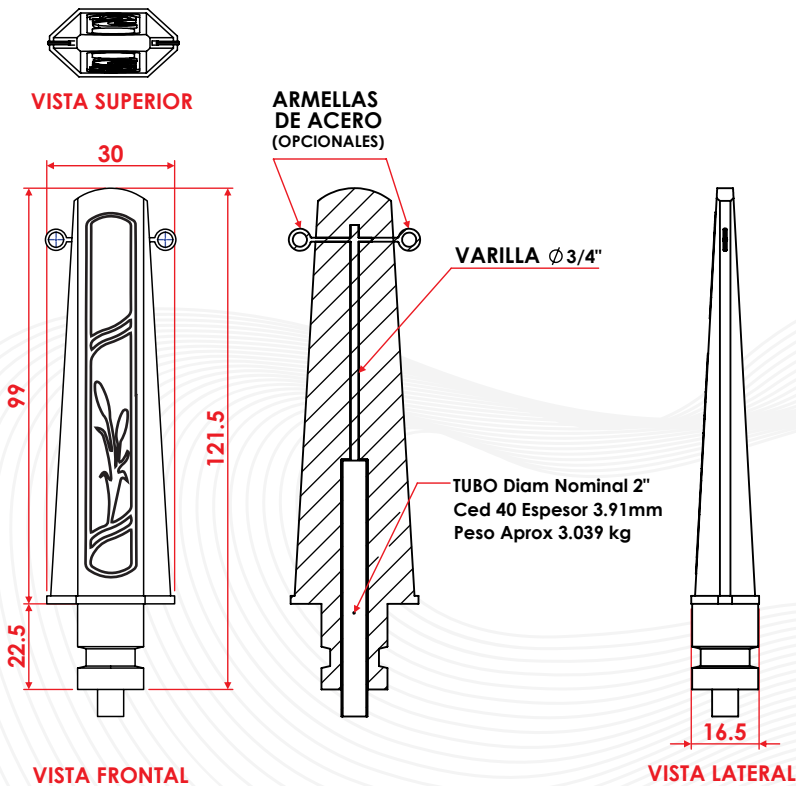

CONTACTO

728 282 0691

722 356 0782

www.traficiudad.com.mx

Av. del parque #12
Parque Industrial
Lerma. Edo. de Méx.
C.P. 52004

info@traficiudad.com.mx

DIMENSIONES

Las dimensiones y otras medidas son nominales, pueden variar en $\pm 2\%$.

INSTALACIÓN

- Marcar la ubicación de los barrenos, haga una perforación de diámetro 8" x 9" de profundidad con la ayuda de un sacabocados, para insertar la base del bolardo.

Asegúrese de rellenar con cemento para que quede bien cimentada.

MEDIDAS:

Largo: 30.0 cm.

Ancho: 16.5 cm.

Altura total: 121.5 cm.

Altura funcional: 99.0 cm.

Color reflejante:

Color de línea:

CONTACTO