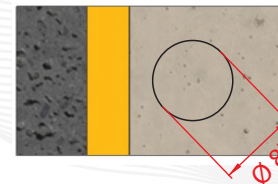

MEDIDAS:

Largo: 30.0 cm.

Ancho: 16.5 cm.

Altura total: 121.5 cm.

Altura funcional: 99.0 cm.

Color reflejante:

Color de línea:

CONTACTO