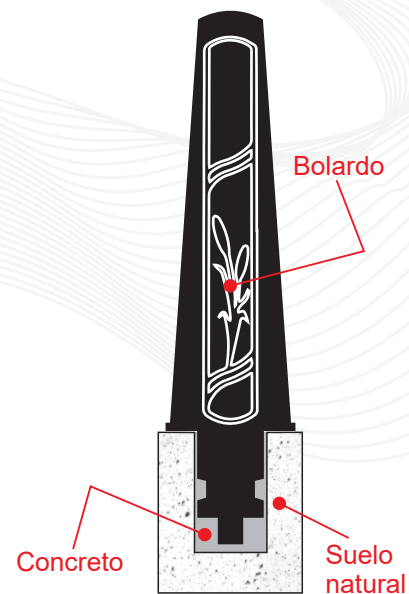

BOLARDO PROSPERIDAD 3

¿QUÉ ES EL BOLARDO PROSPERIDAD?

Adorno altamente resistente y protector; indicadores de seguridad; postes con diferente diseño, llevan reflejante mejorando la visibilidad del camino

INSTALACIÓN

- Marcar la ubicación de los barrenos, haga una perforación de diámetro 8" x 9" de profundidad con la ayuda de un sacabocados, para insertar la base del bolardo.

Asegúrese de rellenar con cemento para que quede bien cimentada.

MEDIDAS:

Largo: 30.0 cm.

Ancho: 16.5 cm.

Altura total: 121.5 cm.

Altura funcional: 99.0 cm.

Color reflejante:

Color de línea:

CONTACTO