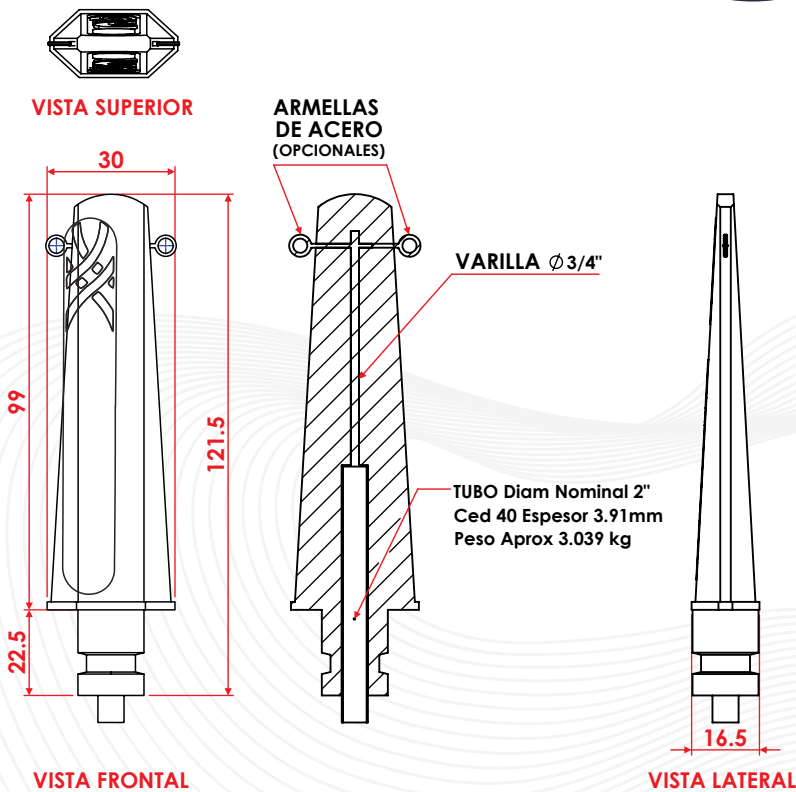

Las dimensiones y otras medidas son nominales, pueden variar en +/- 2%.

MEDIDAS:

Largo: 30.0 cm.

Ancho: 16.5 cm.

Altura total: 121.5 cm.

Altura funcional: 99.0 cm.

Color reflejante:

Color de línea: