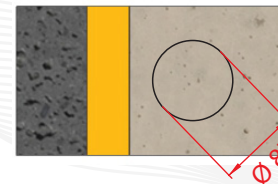

CONTACTO

728 282 0691

722 356 0782

www.traficiudad.com.mx

Av. del parque #12
Parque Industrial
Lerma. Edo. de Méx.
C.P. 52004

info@traficiudad.com.mx