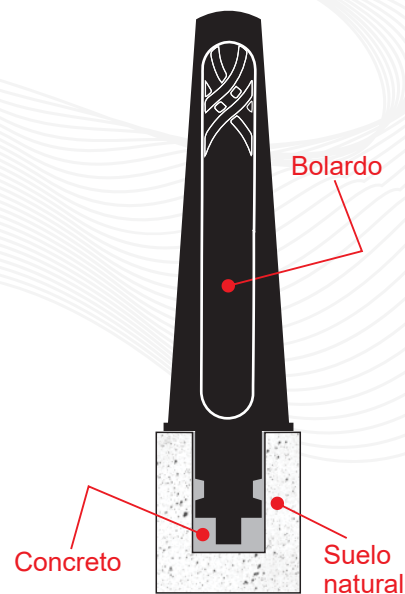

BOLARDO PROSPERIDAD 4

¿QUÉ ES EL BOLARDO PROSPERIDAD?

Adorno altamente resistente y protector; indicadores de seguridad; postes con diferente diseño, llevan reflejante mejorando la visibilidad del camino

Las dimensiones y otras medidas son nominales, pueden variar en +/- 2%.

MEDIDAS:

Largo: 30.0 cm.

Ancho: 16.5 cm.

Altura total: 121.5 cm.

Altura funcional: 99.0 cm.

Color reflejante:

Color de línea:

- Marcar la ubicación de los barrenos, haga una perforación de diámetro 8" x 9" de profundidad con la ayuda de un sacabocados, para insertar la base del bolardo.

Asegúrese de rellenar con cemento para que quede bien cimentada.