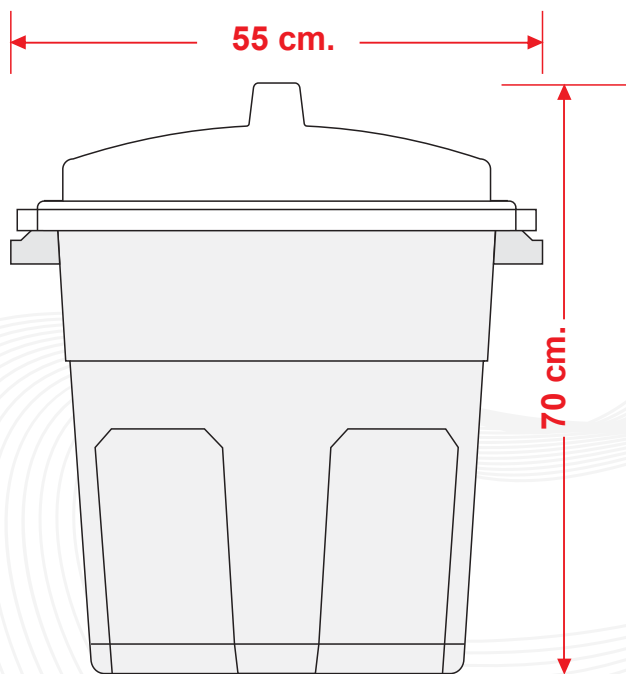

Las dimensiones y otras medidas son nominales, pueden variar en +/- 2%.

INSTALACIÓN

- Gracias a sus características, este bote es ideal para su uso en cualquier espacio, ya sea abierto o cerrado.