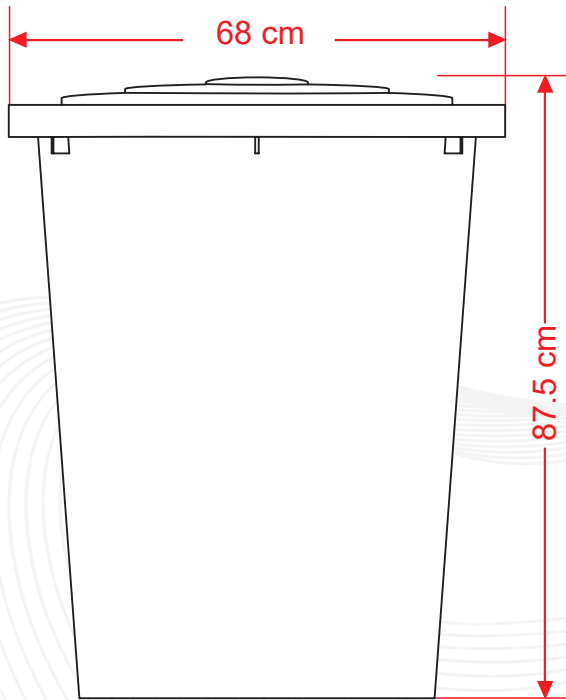

FUNCIONALIDAD

- Está diseñado para el depósito de residuos.
- Es un contenedor práctico y manejable.
- Su tapa evita la salida de malos olores.

PERSONALIZACIÓN

- De acuerdo a sus necesidades, se puede rotular con la leyenda del tipo de material que contenga o el logotipo de su institución.

CONTACTO

☎ 728 282 0691

☎ 722 356 0782

www.traficiudad.com.mx

Av. del parque #12
Parque Industrial
Lerma. Edo. de Méx.
C.P. 52004

info@traficiudad.com.mx

DIMENSIONES

Las dimensiones y otras medidas son nominales, pueden variar en +/- 2%.

INSTALACIÓN

- Gracias a sus características, este bote es ideal para su uso en cualquier espacio, ya sea abierto o cerrado.

CAPACIDAD:

200 Lts.

Peso:

7.40 kg.

MEDIDAS:

Profundidad: 68 cm.

Ancho: 68 cm.

Alto: 87.5 cm.

Colores de línea:

CONTACTO

728 282 0691

722 356 0782

www.traficiudad.com.mx

Av. del parque #12
Parque Industrial
Lerma. Edo. de Méx.
C.P. 52004