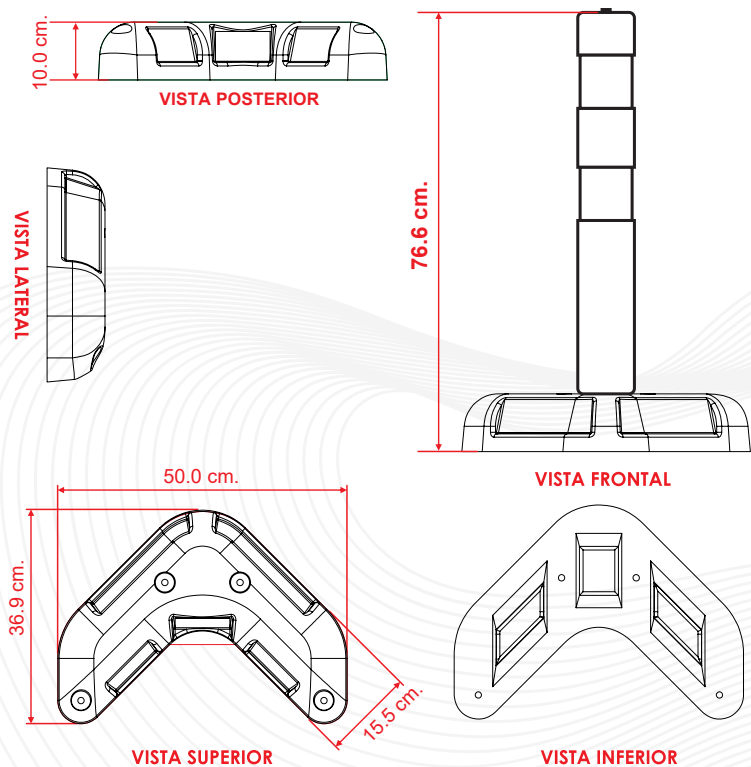

CARACTERÍSTICAS

- Fabricados en una sola pieza de polietileno de media densidad 100% reciclado.
- Color integral con protección contra rayos UV. no se despintan ni se decoloran.
- Alta resistencia a las colisiones de los vehículos, son prácticamente irrompibles.
- Resistente a la intemperie, no requiere de ningún tipo de mantenimiento.
- Con 4 puntos de anclaje para garantizar su fijación al piso.
- Cuenta con 5 cavidades para alojar reflejantes grado alta intensidad.
- Diseño con bordes redondeados sin vértices o aristas que puedan dañar al usuario.
- Con opción de llevar Hito-66 de **poliflexy®** mejorando la visibilidad al inicio y final del tramo canalizado.

CONTACTO

728 282 0691

722 356 0782

www.traficiudad.com.mx

Av. del parque #12
Parque Industrial
Lerma. Edo. de Méx.
C.P. 52004

info@traficiudad.com.mx

DIMENSIONES

Las dimensiones y otras medidas son nominales, pueden variar en +/- 2%.

MEDIDAS:

Largo: 50 cm.
Ancho: 36.9 cm.
Alto: 10 cm.

Colores: **Reflejanter:**
Alta intensidad

INSTALACIÓN

- Se instalan fácilmente sobre concreto, se utilizan taquetes "Extralarge" de polipropileno de $\frac{3}{4}$ x 14 cm. y tornillos "Ultrafix" de $\frac{3}{8}$ x 15 cm. sobre asfalto se utilizan clavos de acero de $\frac{1}{2}$ x 25 cm.