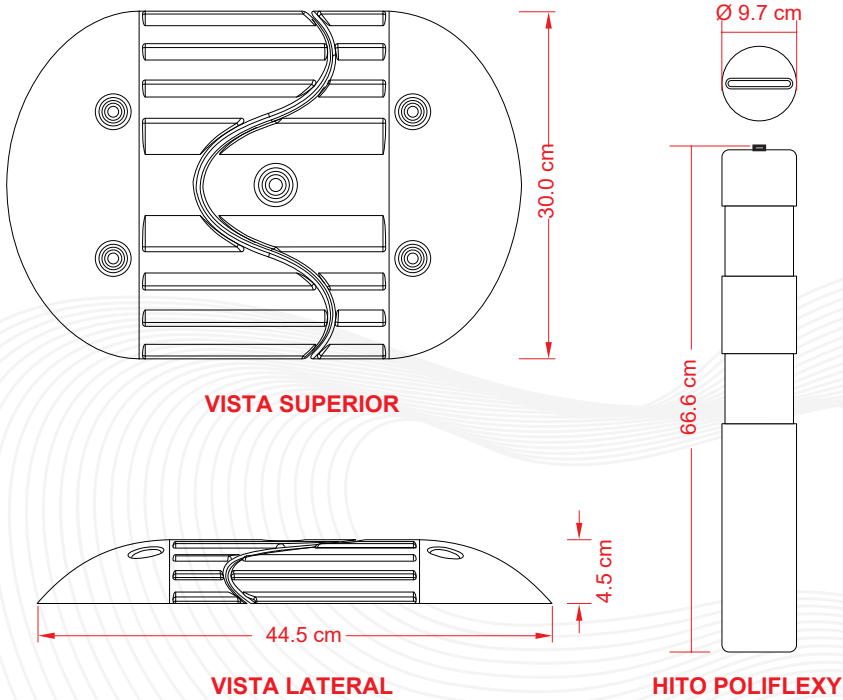

### ¿QUÉ ES EL MINITOP H-65?

Dispositivo de demarcación de carriles especiales, perfecto para delimitar y confinar carriles de ciclovía o guiar el tránsito de manera ordenada, con opción de llevar un Hito 66 de poliflexy®.

## DIMENSIONES

Las dimensiones y otras medidas son nominales, pueden variar en +/- 2%.

## INSTALACIÓN

- Se ensamblan mediante macho-hembra.
- Su instalación es muy sencilla, mediante 5 tornillos ultrafix cabeza hexagonal de 3/8" x 15 cm. de largo y 5 taquetes extralargos de polietileno de 1.8 cm. de diámetro x 14 cm. de largo (no incluidos).

### MEDIDAS:

Largo módulo: 44.5 cm.  
Alto: 71.1 cm.  
Ancho: 30 cm.

Hito  
Fabricado en:  
Poliflexy®

Hito color: