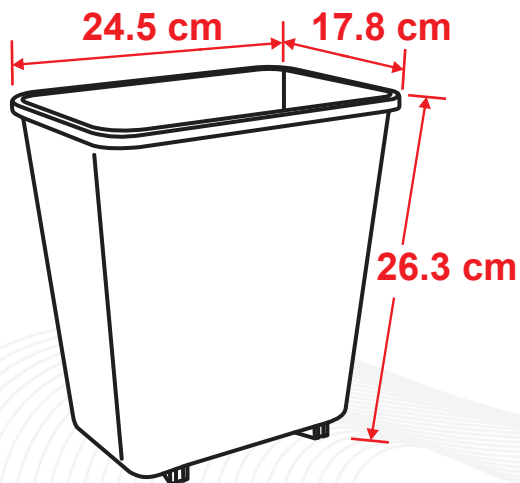

Av. del parque #12
Parque Industrial
Lerma. Edo. de Méx.
C.P. 52004

info@traficiudad.com.mx

Código:
CANG
8

DIMENSIONES

Las dimensiones y otras medidas son nominales, pueden variar en +/- 2%.

INSTALACIÓN

- Adaptado para interiores y exteriores, ya que su tamaño y ligereza, le permite tener un buen movimiento en sus actividades.

CAPACIDAD:
8.0 lts.

MEDIDAS:
Largo: 24.5 cm.
Ancho: 17.8 cm.
Alto: 26.3 cm.

Color de línea:

CONTACTO

728 282 0691

722 356 0782

www.traficiudad.com.mx

Av. del parque #12
Parque Industrial
Lerma. Edo. de Méx.
C.P. 52004