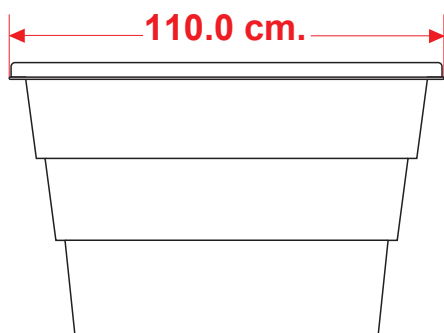

## DIMENSIONES

Plataforma con  
4 ruedas.

Las dimensiones y otras medidas son nominales, pueden variar en +/- 2%.

## INSTALACIÓN

**CAPACIDAD:**  
450 Lts.

**MEDIDAS:**  
Largo: 110.0 cm.  
Ancho: 76.0 cm.  
Alto: 72.0 cm.

**Color de línea:**