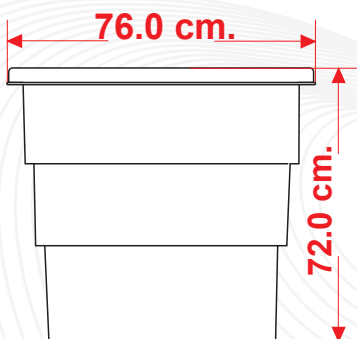

## DIMENSIONES

Plataforma con  
4 ruedas.

Las dimensiones y otras medidas son nominales, pueden variar en +/- 2%.

## INSTALACIÓN

**CAPACIDAD:**  
450 Lts.

**MEDIDAS:**  
Largo: 110.0 cm.  
Ancho: 76.0 cm.  
Alto: 72.0 cm.

**Color de línea:**