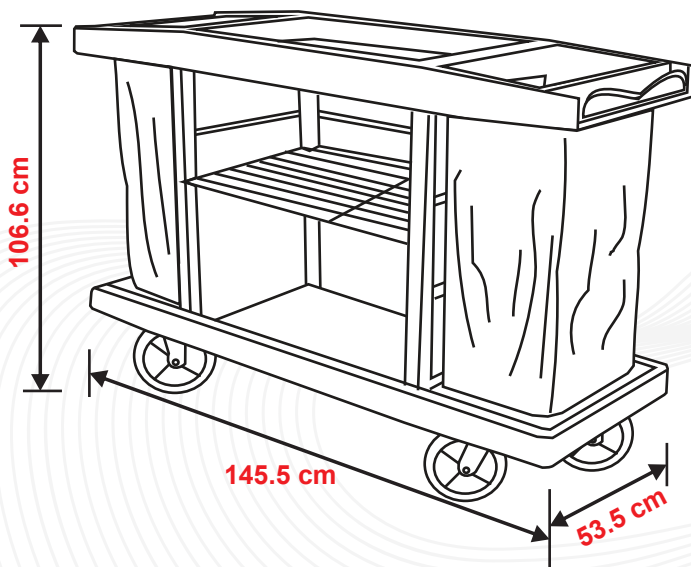

CARACTERÍSTICAS

- El carro camerista, está fabricado de polietileno de media densidad, lo cual le da la propiedad de absorber fuertes impactos y no deformarse, fabricada mediante el proceso de rotomoldeo.
- Cuenta con entrepaños para la colocación de utensilios o herramientas y base para colocar bolsas, las cuales están integradas al carro ya sea para el depósito de ropa o desechos.
- Base con 2 bolsas de hule y 3 entrepaños.
- Soportes de aluminio.
- 4 llantas giratorias de 8", para mejor traslado y movimiento.
- Protección a los rayos UV.
- Resistencia a condiciones climáticas.
- Color: Cuerpo Gris claro, entrepaños blancos y bolsas amarillas.

Las dimensiones y otras medidas son nominales, pueden variar en +/- 2%.

CAPACIDAD:

1000 Lts.

Peso: 41.5 Kg.

MEDIDAS:

Largo: 145.5 cm.

Ancho: 53.5 cm.

Alto: 106.6 cm.