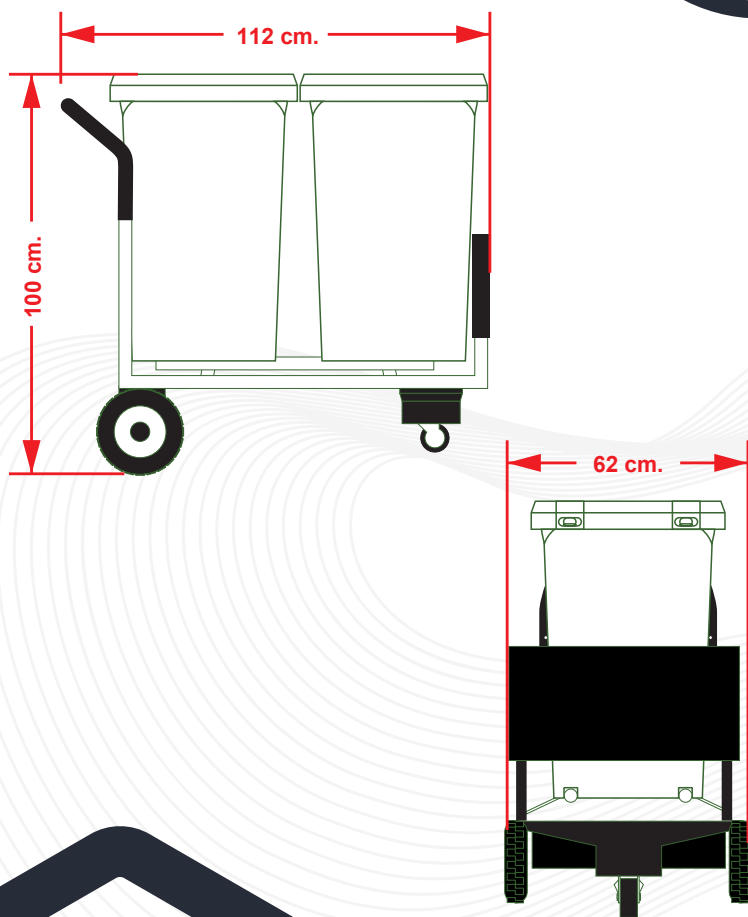

FUNCIONALIDAD

- El carro barrendero R-200, es utilizado en la recolección y separación de diferentes tipos de desechos contenidos en vía pública o edificios.

CONTACTO

728 282 0691

722 356 0782

www.traficiudad.com.mx

Av. del parque #12
Parque Industrial
Lerma. Edo. de Méx.
C.P. 52004

info@traficiudad.com.mx

Código:
**CARRO
R-200**

DIMENSIONES

CAPACIDAD:
100 Lts. por contenedor.

MEDIDAS:
Ancho: 62 cm.
Largo: 112 cm.
Alto: 100 cm.