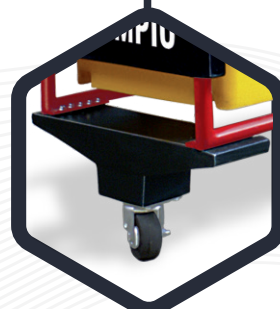

CARROMOVIL R-200

¿QUÉ ES EL CARROMOVIL R-200?

Moderno carro para barrendero **R-200**, formado de 2 contenedores y una estructura. Contenedores fabricados en polietileno de media densidad, para darle mayor resistencia y evitar deformaciones.

¿PARA QUÉ SIRVEN?

El carromovil para limpieza, es la solución perfecta para mantener las calles y espacios urbanos limpios y ordenados.

PERSONALIZACIÓN

De acuerdo a sus necesidades, se puede rotular con la leyenda del tipo de material que contenga o el logotipo de su institución.

CARACTERÍSTICAS

- Con protección a los rayos UV.
- Altamente resistente a las condiciones del clima.
- Con tapa hermética de levantado fácil.
- Los contenedores pueden ser de varios colores para la selección de residuos.
- Bajos costos de inversión y mantenimiento.
- Estructura tubular de 2 ruedas de 8" tipo tractor (traseras) fijas a un eje, 1 rueda giratoria de 3" (frente) para un fácil desplazamiento.
- La estructura cuenta con doble protección contra la corrosión.
- Fácil de lavar.
- Evita focos de infección.

FUNCIONALIDAD

- El carro barrendero R-200, es utilizado en la recolección y separación de diferentes tipos de desechos contenidos en vía pública o edificios.

CONTACTO

728 282 0691

722 356 0782

www.traficiudad.com.mx