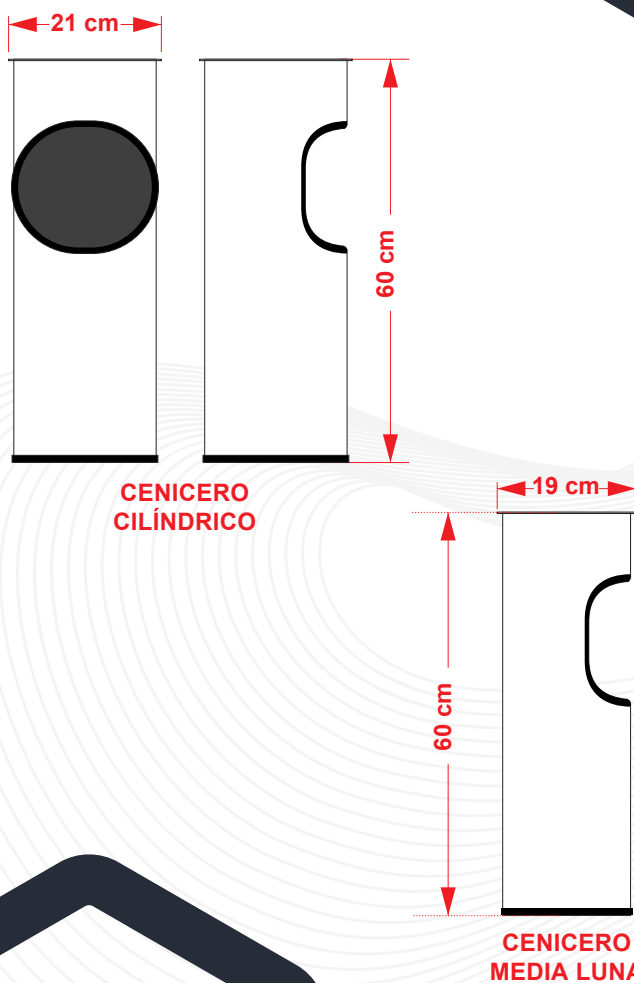

PERSONALIZACIÓN

De acuerdo a sus necesidades, se puede rotular con la leyenda del tipo de material que contenga o el logotipo de su institución.

CARACTERÍSTICAS

- Fabricados con lámina de acero inoxidable Tipo 430 calibre 22, para que sean duraderas así como prácticas, uniones electro soldadas.
- Tapa desmontable para acceder fácil y rápidamente al interior del contenedor.
- Base de plástico de alta resistencia, para un mejor cuidado de la pieza y la superficie ya que evita los rayones y manchas en el piso en caso de estar húmedo.
- Aguante al sol, lluvia y corrosión.
- Acceso lateral para depósito de basura.
- Incluye arena
- Producto accesible a personas discapacitadas

Las dimensiones y otras medidas son nominales, pueden variar en +- 2%.

CENICERO COMPLETO: | CENICERO MEDIA LUNA:

MEDIDAS:

Diámetro: 21 cm. | Largo: 33 cm.
Alto: 60 cm. | Ancho: 19 cm.
Alto: 60 cm.

Color natural: