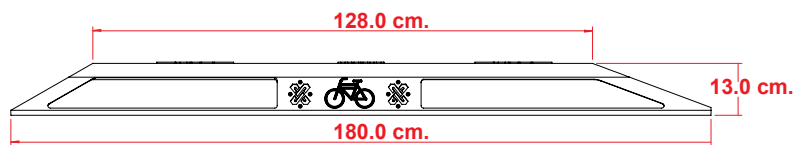

VISTA FRONTAL