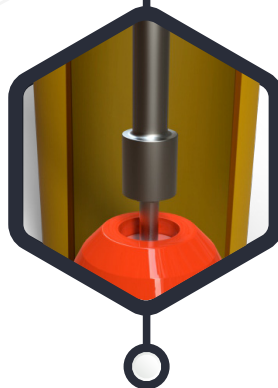

CONFIBICI CON LUZ

¿QUÉ ES EL CONFIBICI C/LUZ?

Los canalizadores y delimitadores son una forma fácil, sencilla y rentable de crear áreas asignadas en vialidades, de esta manera se asignan espacios seguros para la ciclovía.

¿PARA QUÉ SIRVEN?

Ideal para delimitar o confinar vías de ciclistas, además de asegurar el uso de la bicicleta ya que promueve ciudades más verdes y sanas.

APLICACIONES

Los confibici están diseñados para ser más visibles en condiciones de poca luz o con lluvia, son más resistentes para soportar entornos difíciles y más versátiles para su uso en cualquier situación.

CARACTERÍSTICAS

- Bolardo confinador de carril "confi-bici"
- Moderno, con un diseño elegante, fabricado en polietileno color amarillo, moldeado en una sola pieza, resistencia a la humedad, aceite y variaciones climáticas, con protección contra rayos UV.
- Su función principal es limitar carriles de ciclovía.
- Bordes redondeados prevén gran seguridad y no dañan a los ciclistas.
- Relieves antiderrapantes en superficie y rampa evitando que las llantas de las bicicletas derrapen.
- Gran visibilidad proporcionada por los reflejantes en ambos extremos; y 2 franjas laterales que son las adecuadas para darle mayor visibilidad a grandes distancias.
- Relieve de bicicletas y opción de personalizar con logotipo institucional.
- Fácil de instalar o reposicionarse en caso de que requiera la calzada o si se necesitan desvíos temporales, así como generar espacios entre cada confibici para permitir que los ciclistas entren y salgan del carril más fácilmente.

SISTEMA LUMINOSO

- Confibici con sistema solar inteligente compuesto de:
- Celda solar, 6 leds ultrabrillantes de 5 mm, mica de acrílico para protección y una mejor reflexión de luz.
- El sistema se alimenta por medio de una pila con circuito para un mejor funcionamiento.
- Además de contar con lo necesario para que no se filtre el agua.
- La comunicación entre los confibici es por RF (Radio Frecuencia).