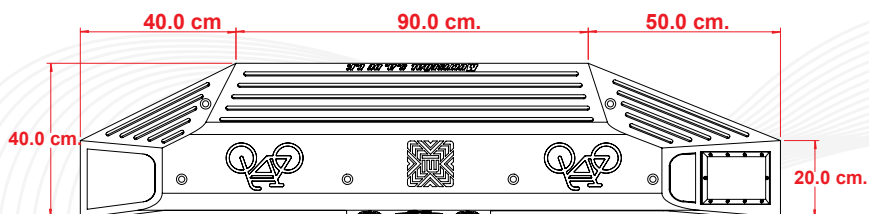

VISTA SUPERIOR

VISTA LATERAL

Las dimensiones y otras medidas son nominales, pueden variar en +/- 2%.

MEDIDAS:

Largo: 180 cm.
Ancho: 40 cm.
Alto: 13 cm.

Color de
reflejante:

Color de
Leds:

INSTALACIÓN