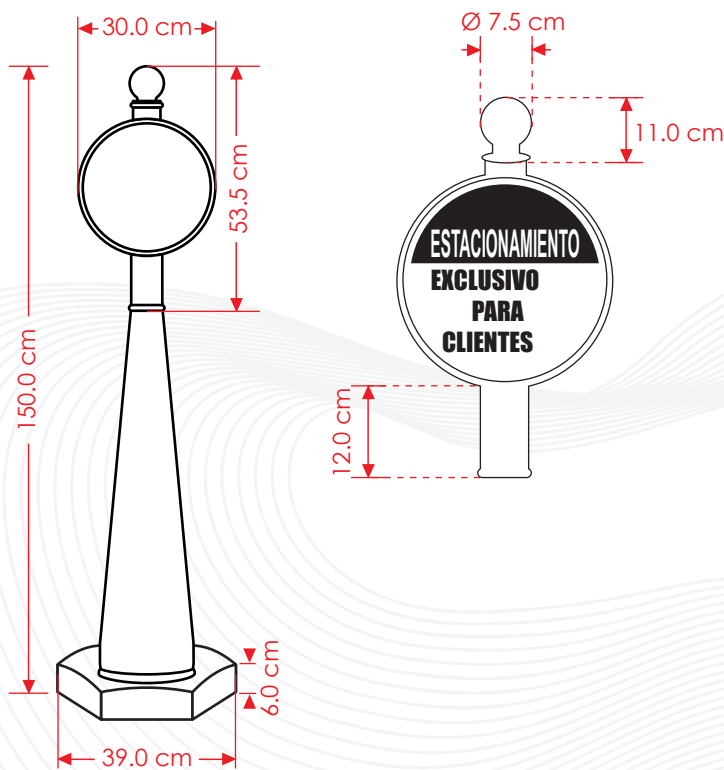

CONO INFORMATIVO LUMINOSO

¿QUÉ ES EL CONO LUMINOSO?

Sistema de iluminación fija o destellante a base de leds blancos, rojos y/o ámbar ultra brillantes de 5 mm. montados alrededor del texto y/o pictograma con una separación no mayor a 1.5 cm entre cada uno.

Cono y paleta fabricados en polietileno de media densidad anaranjado.

CARACTERÍSTICAS

- Cono de 1.00 mt de altura con una franja de reflejante blanco grado ingeniería de 10 cm de ancho con paleta informativa de 30 cm. de diámetro con pictograma en reflejante GI y Vinil en una cara y sistema de iluminación en otra cara.
- Sistema de Iluminación Destellante que detecta la intensidad luminosa del ambiente con las siguientes características:
- Control de Iluminación: Circuito de destello y parpadeo.
- Color de led: Rojo.
- Cantidad de leds: 1 Clúster de Leds.
- Tiempo de vida aproximada del led: 100,000 hrs.
- Intensidad luminosa de cada led: 6500 milicandelas.
- Secuencia intermitente de luz (Parpadeante): 80 parpadeos por minuto.
- Distancia aproximada de visibilidad del led: 150 metros.

CONTACTO

728 282 0691

722 356 0782

www.traficiudad.com.mx

Av. del parque #12
Parque Industrial
Lerma. Edo. de Méx.
C.P. 52004

info@traficiudad.com.mx

DIMENSIONES

INSTALACIÓN

Las dimensiones y otras medidas son nominales, pueden variar en +/- 2%.

MEDIDAS:

Ancho: 39.0 cm.

Altura: 150.0 cm.

Base hexagonal: 20.0 cm. por lado.

Color

Naranja tránsito,
base negra.

Peso aprox.