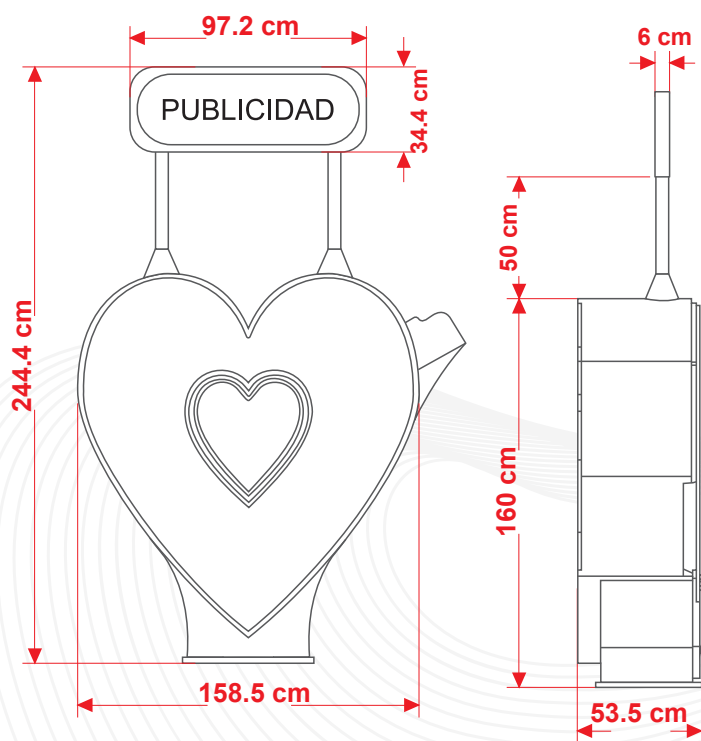

Personalizados con arte para hacerlos más llamativos, usted mismo puede proponer su arte.

CARACTERÍSTICAS

- Diseño exclusivo y llamativo.
- Con mirilla de acrílico al frente, ayudando a verificar el llenado.
- En la parte superior cuenta con un espacio publicitario.
- El receptor de botellas se encuentra en la parte lateral.
- La recolección es por medio de una llave de acceso de uso exclusivo por personal autorizado.
- Personalizados con arte para hacerlos más llamativos, usted mismo puede proponer su arte.
- Sin duda alguna mejora la imagen del lugar en el que es instalado.
- Resistente a altas y bajas temperaturas.
- Con protección a rayos UV.

CONTACTO

☎ 728 282 0691

☎ 722 356 0782

www.traficiudad.com.mx

Av. del parque #12
Parque Industrial
Lerma. Edo. de Méx.
C.P. 52004

info@traficiudad.com.mx

DIMENSIONES

Las dimensiones y otras medidas son nominales, pueden variar en +/- 2%.

INSTALACIÓN

- Su instalación es por la base, mediante una lámina Cal.12 de 30 cm. x 40 cm. 4 taquetes "Extralarge" (3/4" x 14 cm.) Tornillo "Ultrafix" (3/8" x 15 cm.)

CAPACIDAD:
700 Lts.

MEDIDAS CORAZÓN:
Largo: 158.5 cm.
Ancho: 53.5 cm.
Alto total: 244.4 cm.

Color de línea:

Más colores bajo demanda.

MEDIDAS TAPA:
Largo: 42.0 cm.
Ancho: 39.0 cm.

MEDIDAS RECEPTOR DE BOTELLAS:
Largo: 18.0 cm.
Ancho: 15.0 cm.

CONTACTO

728 282 0691

722 356 0782

www.traficiudad.com.mx