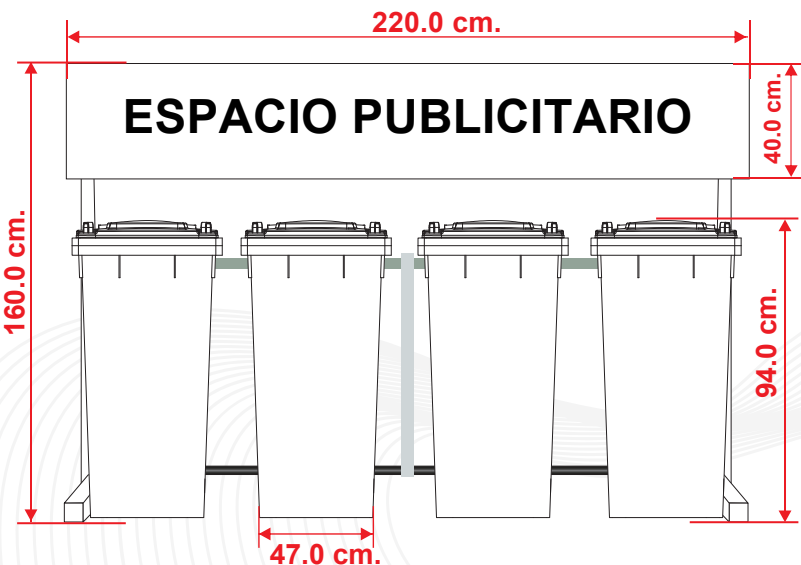

ESTACIÓN DE RECICLAJE ECOL-480-HD1

¿QUÉ ES LA ECOL-480?

La Estación de Reciclaje cuenta con una combinación de 4 contenedores VIC-120 HD, fabricado con polietileno de alta densidad, reuniendo las más altas condiciones de fluidez, gran resistencia a golpes o roturas.

CARACTERÍSTICAS

- Protección a los rayos UV.
- El contenedor está compuesto por 2 piezas: cuerpo y tapa.
- La parte exterior de la tapa es lisa evitar la retención de suciedad o agua.
- El interior es totalmente liso y con esquinas redondeadas evitando la acumulación de residuos.
- Consta de 3 contenedores 240HD.
- La estructura está fabricada de PRT de 2"x2", PTR de 2" x 1".
- El espacio publicitario lleva lámina galvanizada calibre 18, conforme a la NOM034.
- Bajos costos de inversión y mantenimiento.
- Sistema antivandalismo con perno y llave especial.

DIMENSIONES

Las dimensiones y otras medidas son nominales, pueden variar en +/- 2%.

INSTALACIÓN

● Adaptado para exteriores, ya que su tamaño, le permite tener un buen movimiento en sus actividades.

CAPACIDAD TOTAL:
480 Lts.

MEDIDAS SOPORTE:
Largo: 220.0 cm.
Ancho: 78.0 cm.
Alto: 148.0 cm.

MEDIDAS POR CONTENEDOR:
Largo: 47.0 cm.
Ancho: 54.0 cm.
Alto: 94.0 cm.

Color contenedores:

CODIFICACIÓN DE COLORES DEL CONTENEDOR.

vd	rj	gr
ORGÁNICOS	BIO-INFECTIOSOS Y HOSPITALARIOS	INORGÁNICOS
az	nj	am
PLÁSTICOS	RECICLABLES LIMITADOS	PAPEL