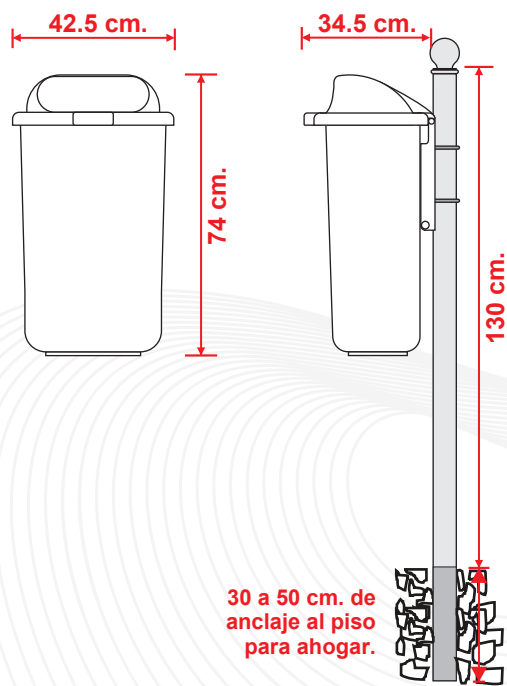

CARACTERÍSTICAS

- Con protección a los rayos U.V.
- Con alta resistencia a condiciones climáticas.
- Por su elegante y novedoso diseño la tapa es abatible.
- Cuenta con llave de acceso para retirar los desechos.
- Abertura para depósito de 10 cm. para evitar que depositen bolsas de un volúmen mayor de 6 a 8 litros.
- Bote desmontable
- Con cerradura para el vaciado.

Las dimensiones y otras medidas son nominales, pueden variar en +- 2%.

INSTALACIÓN

- Poste para ahogar al piso, para exhibición ó con placa para atornillar al piso (opcional).

CAPACIDAD:
50.0 lts. cada bote.

MEDIDAS:
Largo: 42.5 cm.
Ancho: 34.5 cm.
Alto: 74.0 cm.

Color de línea:

CONTACTO

728 282 0691

722 356 0782

www.traficiudad.com.mx

Av. del parque #12
Parque Industrial
Lerma. Edo. de Méx.
C.P. 52004

info@traficiudad.com.mx