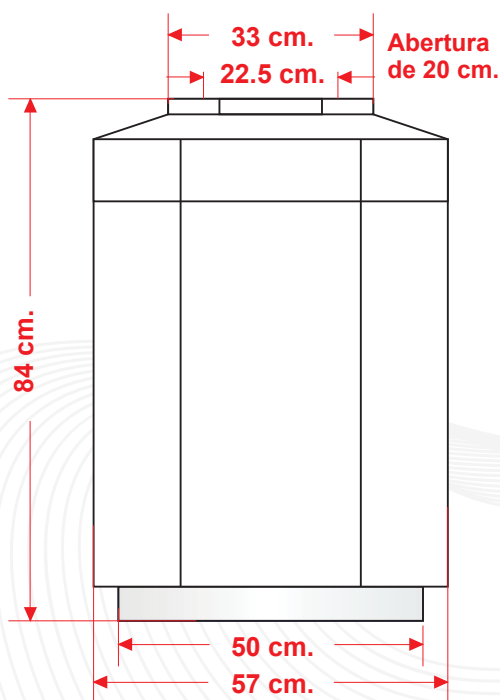

722 356 0782

www.traficiudad.com.mx

Av. del parque #12
Parque Industrial
Lerma. Edo. de Méx.
C.P. 52004

info@traficiudad.com.mx

Código:
GASOLINERA
2000

DIMENSIONES

Las dimensiones y otras medidas son nominales, pueden variar en +/- 2%.

INSTALACIÓN

- Adaptado para exteriores, ya que su tamaño, le permite tener un buen movimiento en sus actividades.

CAPACIDAD:

100 Lts.

MEDIDAS:

Diámetro Ext: 57 cm.

Diámetro Int: 50 cm.

Alto: 84 cm.