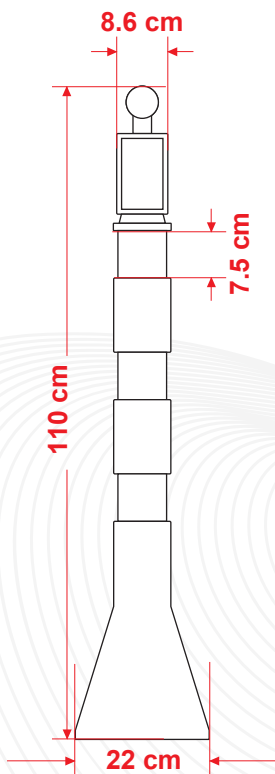

CARACTERÍSTICAS

- Hito especial con cuerpo elegante.
- Este hito se puede usar como señalamiento temporal; delimitador de zonas, eficaz y económico.
- Remate de fácil agarre, se puede manipular y mover a cualquier otro lugar; este a su vez, tiene la opción para poder amarrar la cinta delimitadora así mismo se puede colocar cadena.
- Con opción de llevar base pesada para darle mayor estabilidad y evitar que el viento la tumbe.
- Cuenta con 3 anillos de reflejante y uno más en el remate superior en forma rectangular.
- Este hito, se puede usar como señalamiento temporal, de una manera provisional y rápida.
- Cuerpo fabricado en polietileno de alta densidad.
- Resistente al medio ambiente y cambios extremos de temperatura con protección contra rayos UV.
- Colores en negro, naranja, azul o amarillo.

INSTALACIÓN

Las dimensiones y otras medidas son nominales, pueden variar en +/- 2%.

MEDIDAS:

Altura: 107.0 cm.
Diámetro: 22.0 cm. (base).

Reflejante: Prismático.
Alto: 7.5 cm.

Color reflejante:
● ○

Color cuerpo: