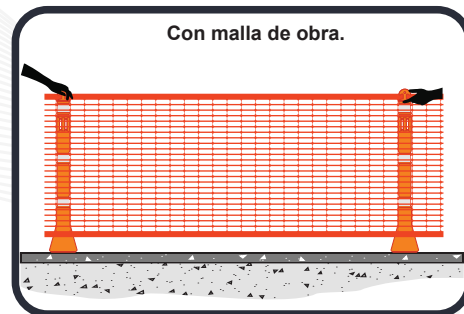

APLICACIONES

Útil en obras viales, desvíos, cuchillas, estacionamientos, algún registro destapado etc.

CARACTERÍSTICAS

- Poste delimitador de zonas, eficaz y económico.
- Con diseño porta-cinta y remate para fácil agarre, pudiéndose manipular y mover a cualquier otro lugar; así mismo se puede colocar cadena o una lámpara.
- Fabricado en polietileno.
- Su base garantiza estabilidad ya que se puede llenar de agua o arena.
- Este hito se puede usar como señalamiento temporal, de una manera provisional y rápida.
- Resistente al medio ambiente y cambios extremos de temperatura.
- Con protección contra rayos UV.
- Cuenta con 3 anillos de reflejante, haciéndolo perceptible durante la noche.
- Colores en negro, naranja o blanco.

MEDIDAS:

Altura: 136.0 cm.

Diámetro: 23.0 cm. (base).

Reflejante:

Alta intensidad o Grado Ingeniería.

Medidas reflejante:

Altura: 5.3 cm.
Ancho: 9.0 cm.

Peso vacío: 1.500 kg.

Peso lleno: 5.000 kg.

Color cuerpo:

INSTALACIÓN

Con diseño de portacinta delimitadora, remate de fácil agarre, para colocar una lámpara.

Con malla de obra.

CONTACTO

728 282 0691

722 356 0782