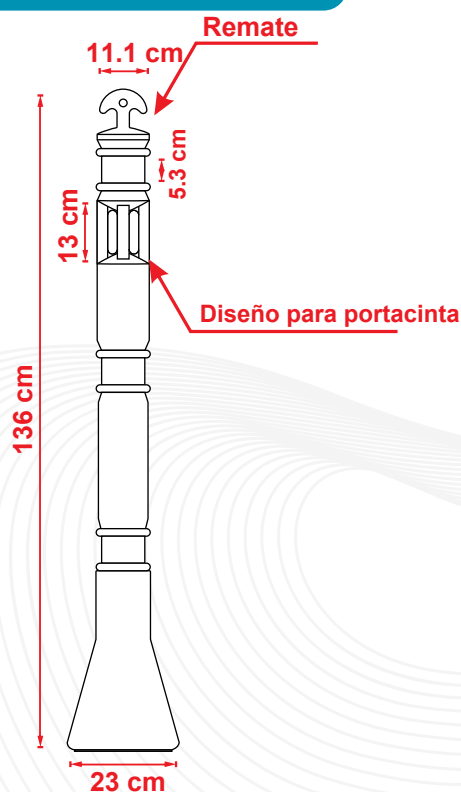

Las dimensiones y otras medidas son nominales, pueden variar en +/- 2%.

MEDIDAS:

Altura: 136.0 cm.

Diámetro: 23.0 cm. (base).

Reflejante:

Alta intensidad o Grado Ingeniería.

Medidas reflejante:

Altura: 5.3 cm.
Ancho: 9.0 cm.

Peso vacío: 1.500 kg.

Peso lleno: 5.000 kg.

Color cuerpo: