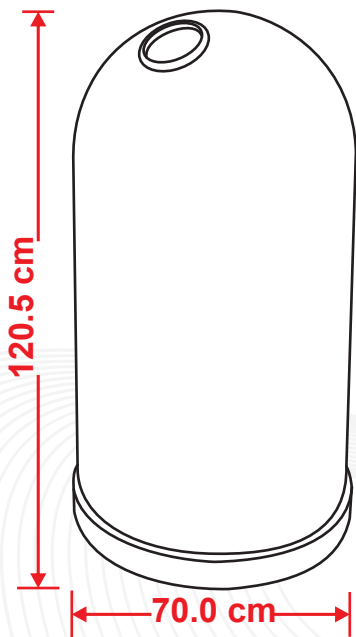

## DIMENSIONES

Las dimensiones y otras medidas son nominales, pueden variar en +/- 2%.

**CAPACIDAD:**  
200 Lts.

**MEDIDAS:**  
Largo: 70.0 cm.  
Alto: 120.5 cm.

**Peso:** 13 kg. | **Color de cuerpo:**