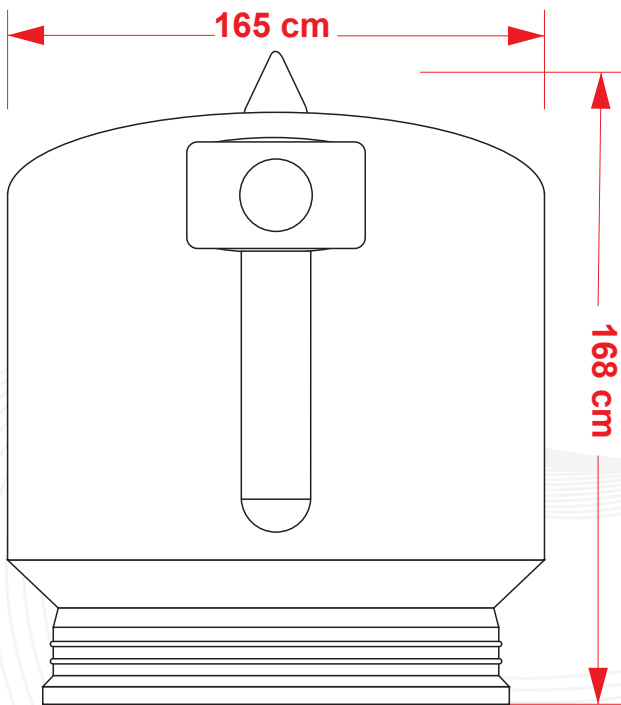

info@traficiudad.com.mx

Código:
IGLU
3400

DIMENSIONES

Las dimensiones y otras medidas son nominales, pueden variar en +/- 2%.

INSTALACIÓN

- Adaptado para exteriores, ya que su tamaño, le permite tener un buen movimiento en sus actividades.

CAPACIDAD:
3,400 Lts.

MEDIDAS:
Diámetro: 165.0 cm.
Alto: 168.0 cm.

Color de línea:

CODIFICACIÓN DE COLORES DEL CONTENEDOR.

vd

ORGÁNICOS

gr

INORGÁNICOS