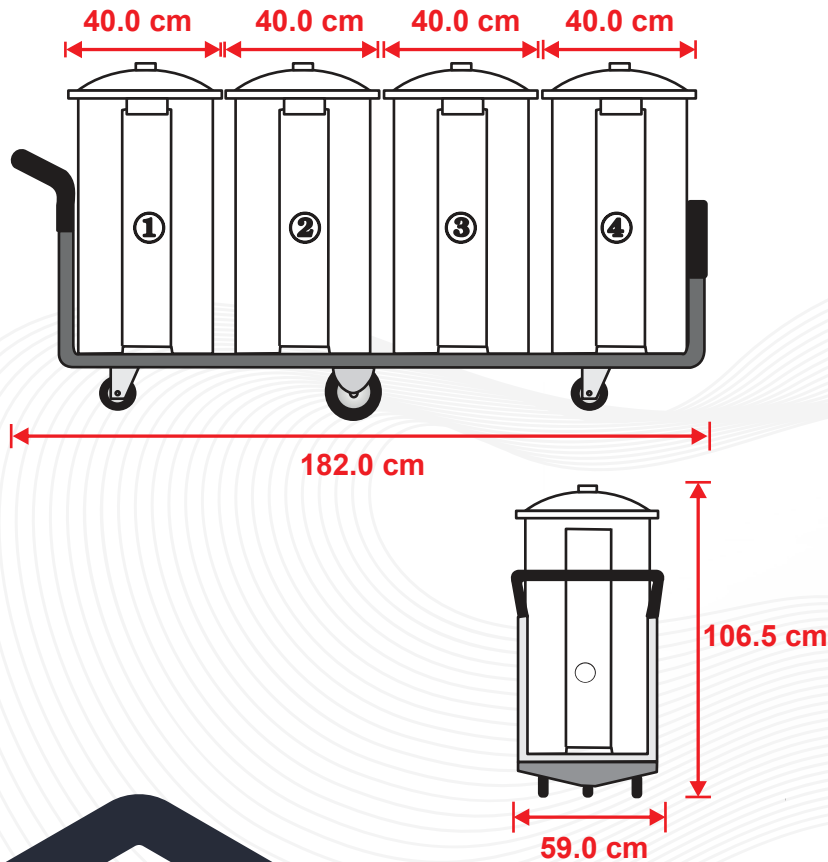

## DIMENSIONES

Las dimensiones y otras medidas son nominales, pueden variar en +- 2%.

### CAPACIDAD:

120 Lts. por contenedor

Peso por contenedor:

8 kg.

Peso Total:

50 kg.

Colores botes:

### MEDIDAS DE ESTRUCTURA:

Largo estructura y 4 botes:

182 cm.

Ancho: 59 cm.

Alto: 106.5 cm.

Color estructura:

Opción de ponerle bolsas de plástico a los contenedores de 78 cm. x 109 cm.