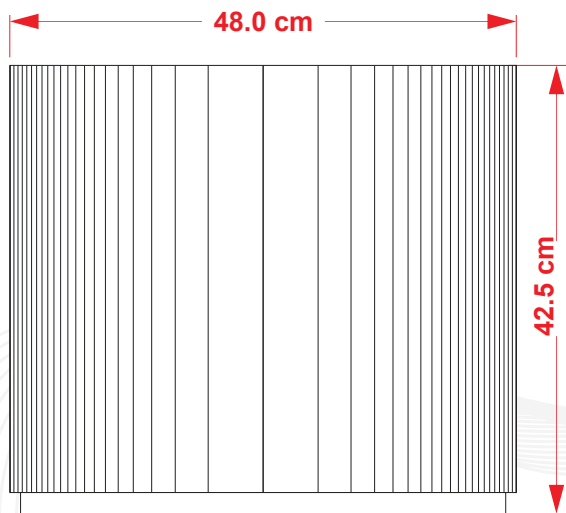

Código:
MAC4842
P3

DIMENSIONES

Las dimensiones y otras medidas son nominales, pueden variar en +/- 2%.

INSTALACIÓN

- Adaptado para interiores y exteriores, ya que su tamaño y ligereza, le permite tener un buen movimiento en sus actividades.

CAPACIDAD:
75 Lts.

MEDIDAS:
Diámetro: 48 cm.
Alto: 42.5 cm.

Color natural:

CONTACTO

728 282 0691

722 356 0782

www.traficiudad.com.mx

Av. del parque #12
Parque Industrial
Lerma. Edo. de Méx.
C.P. 52004

info@traficiudad.com.mx