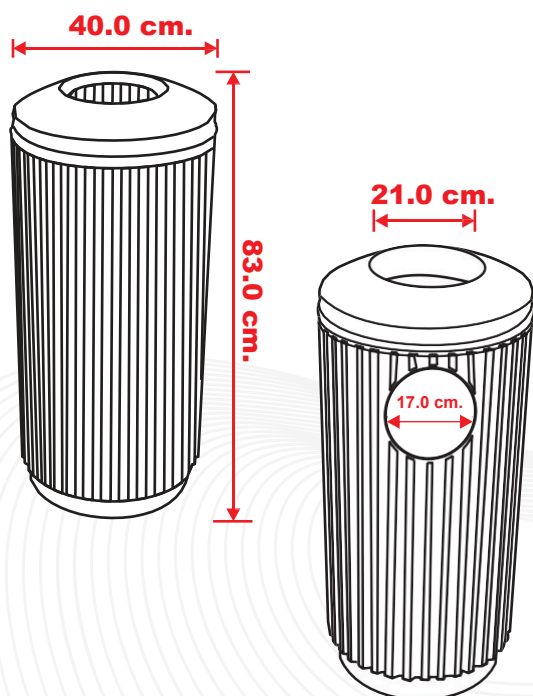

PAPELERA ORNAMENTAL 75

¿QUÉ ES LA ORNAMENTAL 75?

Compuesta de 2 piezas; tapa y bote, fabricada en polietileno de media densidad mediante el proceso de rotomoldeo, para darle mayor resistencia a impactos y evitar deformaciones.

FUNCIONALIDAD

- Son decorativas.
- No necesitan de gran mantenimiento.
- El vaciado se realiza solo levantando la tapa e inclinar el bote.

CONTACTO

728 282 0691

722 356 0782

www.traficiudad.com.mx

Av. del parque #12
Parque Industrial
Lerma. Edo. de Méx.
C.P. 52004

info@traficiudad.com.mx

DIMENSIONES

Las dimensiones y otras medidas son nominales, pueden variar en +/- 2%.

CAPACIDAD:

75.0 lts.

Peso vacío: 7.00 kg.

MEDIDAS:

Diámetro: 40.0 cm.

Alto: 83.0 cm.

Diámetro:

Abertura papelera: 21.0 cm.

Abertura cenicero: 17.0 cm.

Color de línea:

INSTALACIÓN

- Base de anillo de acero inoxidable que impide su caída con el viento.

CONTACTO