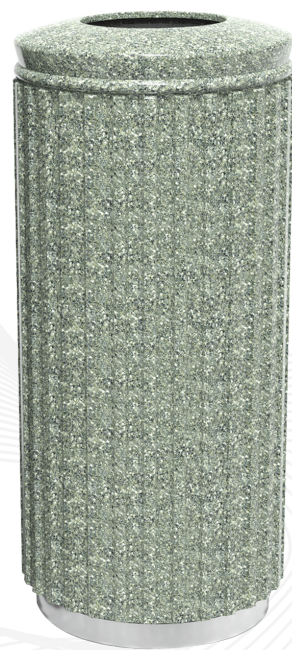

PAPELERA ORNAMENTAL 75

¿QUÉ ES LA ORNAMENTAL 75?

Compuesta de 2 piezas; tapa y bote, fabricada en polietileno de media densidad mediante el proceso de rotomoldeo, para darle mayor resistencia a impactos y evitar deformaciones.

Alto: 83.0 cm.

Diámetro:

Abertura papelera: 21.0 cm.

Abertura cenicero: 17.0 cm.

Color de línea:

INSTALACIÓN

- Base de anillo de acero inoxidable que impide su caída con el viento.

CONTACTO