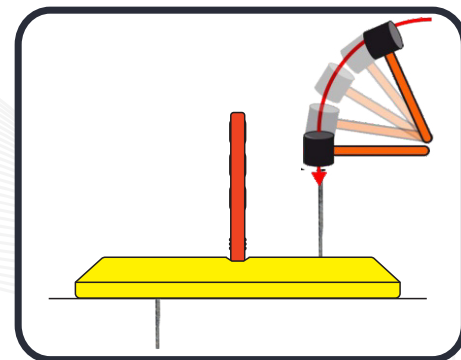

PALETA CANALIZADORA POLIFLEXY

¿QUÉ ES EL BICIESTACIONAMIENTO?

Es un tope con una lengüeta retráctil, que ayuda a dividir carriles.

¿PARA QUÉ SIRVEN?

Para dirigir desvíos, orientar contraflujos temporales, condiciona a los autos a respetar un carril exclusivo.

CARACTERÍSTICAS

- Canalizador con paleta flexible y sistema de autorecuperación por impactos.
- Ideal para contraflujos y desvíos en obras temporales.
- Antideslizante amortiguador de golpes, resistencia mecánica gracias a su material y diseño.
- Alta visibilidad diurna y nocturna.
- Con protección UV.
- Diseño que permite fácil transportación ya que son de poco peso.
- No posee aristas, por lo cual no causa daños a los vehículos.
- Canalizador fabricado en polietileno de alta densidad con paleta de poliblexy®.
- 2 tamaños opcionales 70 u 80 cm. de largo el canalizador.
- Se instala con 2 anclas; para una mejor sujeción se pueden ahogada en resina epóxica.

Largo: 70 cm.
Ancho: 16 cm.
Alto: 40 cm.

Reflejante:

6 aros de
Ø 5.5 cm.

Color de Reflejante:

Las dimensiones y otras medidas son nominales, pueden variar en +/- 2%.

INSTALACIÓN

- Marcamos los barrenos haciendo uso del mismo tope; como plantilla, y apoyándonos de un taladro con broca de 1/2" para concreto, proseguimos a perforar el área designada a una profundidad de 3" que nos sirva solo como guía, coloque el canalizador, inserte las anclas, clavetas con ayuda de un mazo de 6 libras, hasta llegar al fondo.