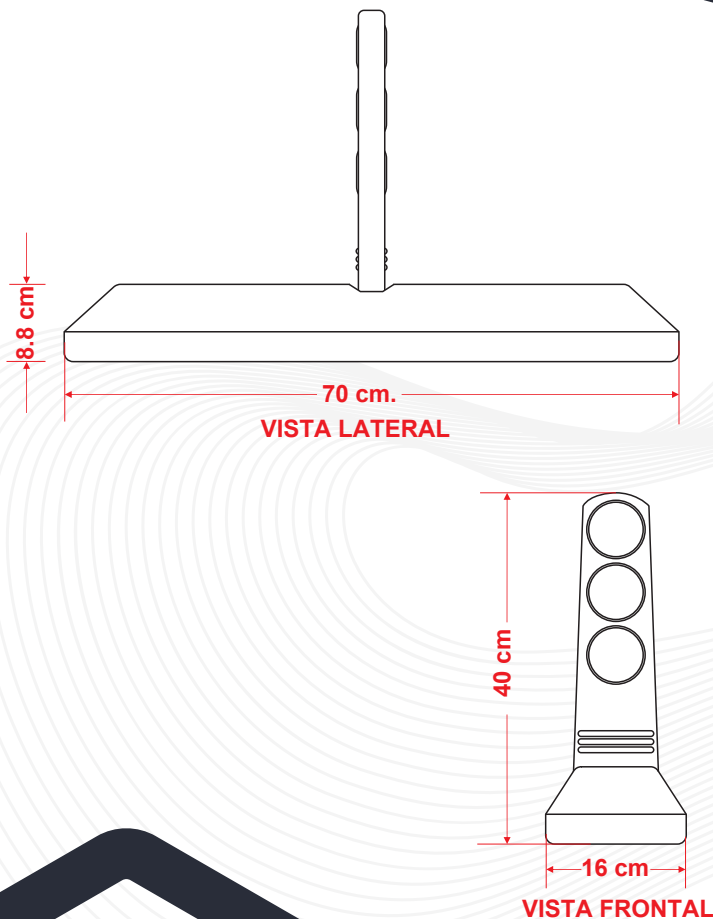

MEDIDAS:

Largo: 70 cm.
Ancho: 16 cm.
Alto: 40 cm.

Reflejante:

6 aros de
Ø 5.5 cm.

Color de Reflejante:

Las dimensiones y otras medidas son nominales, pueden variar en +/- 2%.

INSTALACIÓN

- Marcamos los barrenos haciendo uso del mismo tope; como plantilla, y apoyándonos de un taladro con broca de 1/2" para concreto, proseguimos a perforar el área designada a una profundidad de 3" que nos sirva solo como guía, coloque el canalizador, inserte las anclas, clavetas con ayuda de un mazo de 6 libras, hasta llegar al fondo.