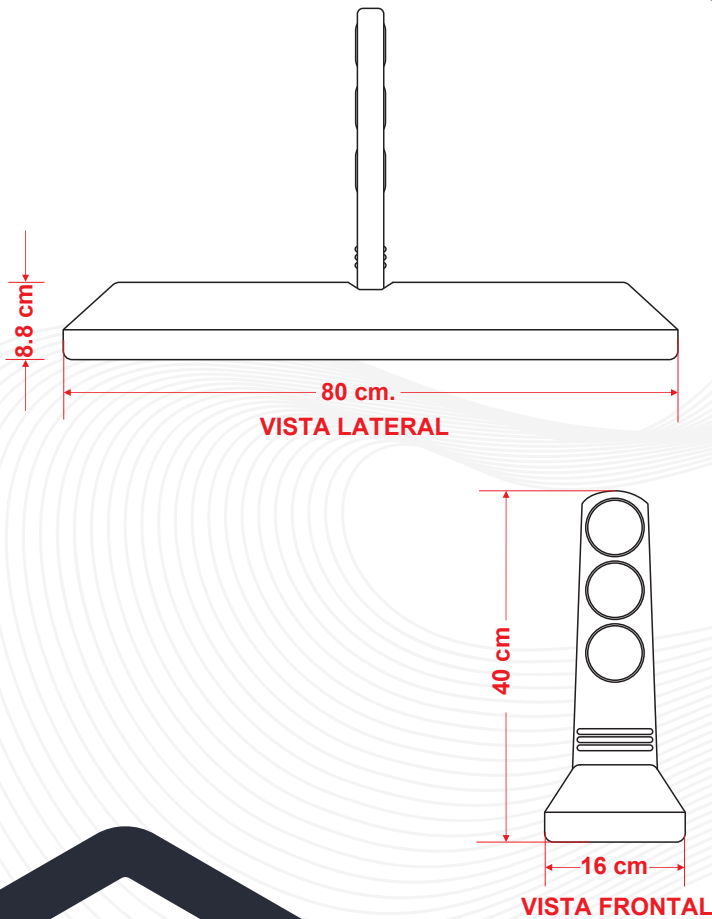

MEDIDAS:

Largo: 80 cm.
Ancho: 16 cm.
Alto: 40 cm.

Reflejante:

6 aros de
Ø 5.5 cm.

Color de Reflejante:

Las dimensiones y otras medidas son nominales, pueden variar en +/- 2%.

INSTALACIÓN

- Marcamos los barrenos haciendo uso del mismo tope; como plantilla, y apoyándonos de un taladro con broca de 1/2" para concreto, proseguimos a perforar el área designada a una profundidad de 3" que nos sirva solo como guía, coloque el canalizador, inserte las anclas, clavetas con ayuda de un mazo de 6 libras, hasta llegar al fondo.