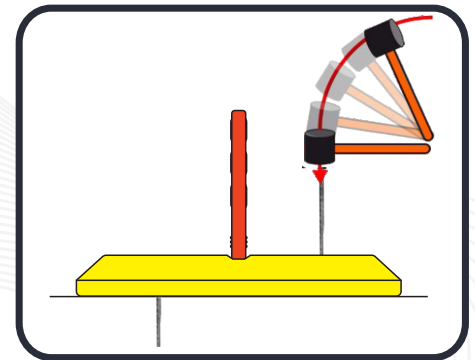

PALETA CANALIZADORA POLIFLEXY

¿QUÉ ES EL BICIESTACIONAMIENTO?

Es un tope con una lengüeta retráctil, que ayuda a dividir carriles.

¿PARA QUÉ SIRVEN?

Para dirigir desvíos, orientar contraflujos temporales, condiciona a los autos a respetar un carril exclusivo.

CARACTERÍSTICAS

- Canalizador con paleta flexible y sistema de autorecuperación por impactos.
- Ideal para contraflujos y desvíos en obras temporales.
- Antideslizante amortiguador de golpes, resistencia mecánica gracias a su material y diseño.
- Alta visibilidad diurna y nocturna.
- Con protección UV.
- Diseño que permite fácil transportación ya que son de poco peso.
- No posee aristas, por lo cual no causa daños a los vehículos.
- Canalizador fabricado en polietileno de alta densidad con paleta de poliblexy®.
- 2 tamaños opcionales 70 u 80 cm. de largo el canalizador.
- Se instala con 2 anclas; para una mejor sujeción se pueden ahogada en resina epóxica.

Largo: 80 cm.
Ancho: 16 cm.
Alto: 40 cm.

Reflejante:

6 aros de
Ø 5.5 cm.

Color de Reflejante:

Las dimensiones y otras medidas son nominales, pueden variar en +/- 2%.

INSTALACIÓN

- Marcamos los barrenos haciendo uso del mismo tope; como plantilla, y apoyándonos de un taladro con broca de 1/2" para concreto, proseguimos a perforar el área designada a una profundidad de 3" que nos sirva solo como guía, coloque el canalizador, inserte las anclas, clavetas con ayuda de un mazo de 6 libras, hasta llegar al fondo.