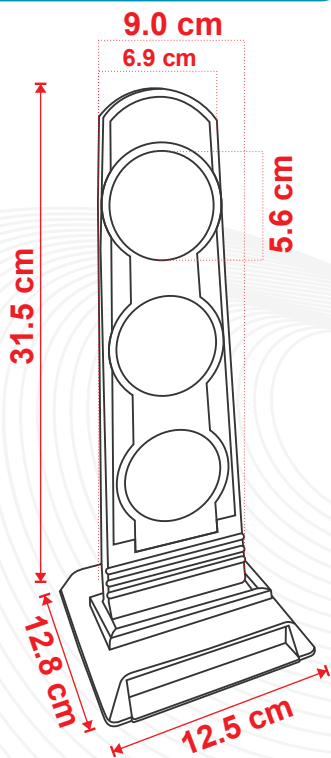

CONTACTO

728 282 0691

722 356 0782

www.traficiudad.com.mx

Av. del parque #12
Parque Industrial
Lerma. Edo. de Méx.
C.P. 52004

info@traficiudad.com.mx

DIMENSIONES

Las dimensiones y otras medidas son nominales, pueden variar en +/- 2%.

INSTALACIÓN

- Son fáciles de instalar, se puede colocar en cualquier superficie plana, ya sea de concreto o asfalto.

MEDIDAS:

Alto c/base: 31.5 cm.
Largo c/base: 12.8 cm.
Ancho c/base: 12.5 cm.

Color de línea: