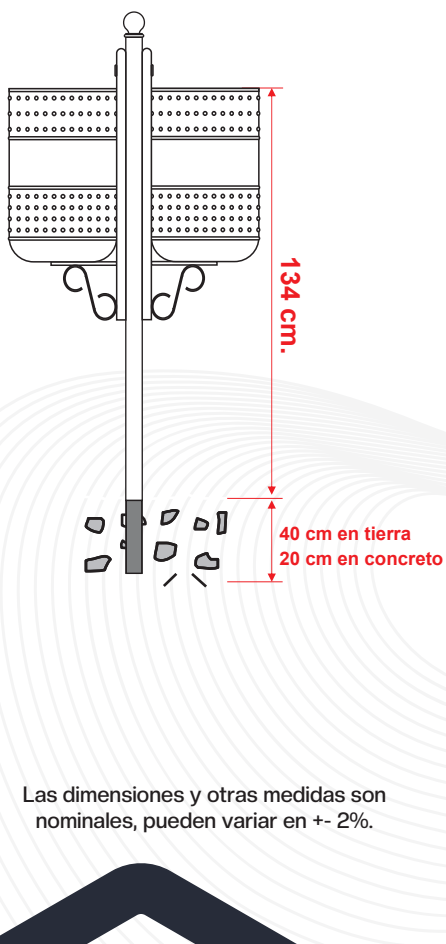

FUNCIONALIDAD

- La papelera es ideal para usarse en exteriores.
- Ideal para vía pública.
- Opción a colocar doble bote.

CONTACTO

728 282 0691

722 356 0782

www.traficiudad.com.mx

Av. del parque #12
Parque Industrial
Lerma. Edo. de Méx.
C.P. 52004

info@traficiudad.com.mx

DIMENSIONES

Las dimensiones y otras medidas son nominales, pueden variar en +/- 2%.

INSTALACIÓN

- Se pueden fijar en poste, pared, farolas de iluminación, señales, semáforos y postes propios de PTR o en placa para fijar al piso.

CAPACIDAD:
30.0 lts.

MEDIDAS:
Diámetro: 30.0 cm.
Alto: 47.5 cm.

Color de línea:

CONTACTO

728 282 0691

722 356 0782

www.traficiudad.com.mx

Av. del parque #12
Parque Industrial
Lerma. Edo. de Méx.
C.P. 52004