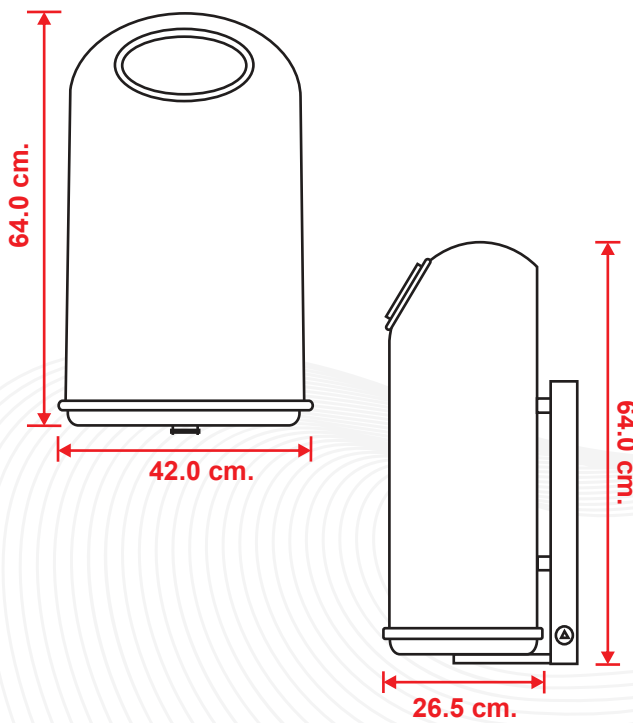

### CARACTERÍSTICAS

- Desmontable para facilitar el vaciado.
- Protección a los rayos UV.
- Resistencia a condiciones climáticas.
- La tapa tiene una ranura de 10.6 cm. que evita el depósito de bolsas de mayor volumen a su capacidad.
- Poste opcional empotrar al piso, placa para atornillar o poste de exhibición.

## DIMENSIONES

Las dimensiones y otras medidas son nominales, pueden variar en +/- 2%.

### CAPACIDAD:

40.0 lts.

Peso: 4 kg.

### MEDIDAS:

Largo: 26.5 cm.

Ancho: 42.0 cm.

Alto: 64.0 cm.

Color de línea: