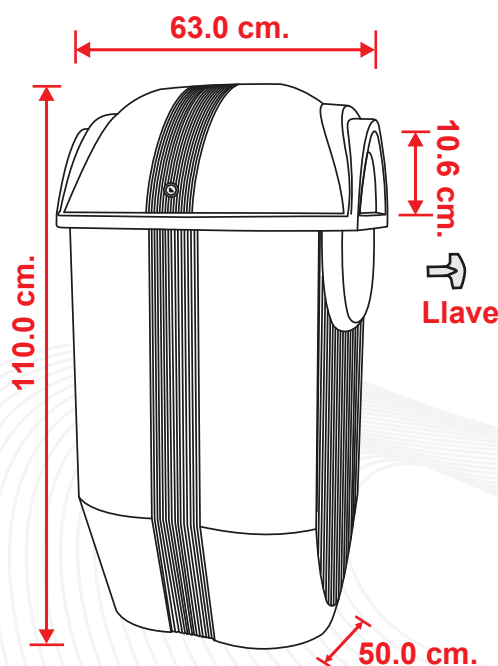

PAPELERA CITY DOBLE

¿QUÉ ES LA CITY DOBLE?

La papelerera CITY DOBLE compuesta por 3 piezas, (2 botes y una tapa) fabricada en polietileno de media densidad mediante el proceso de rotomoldeo, para darle mayor resistencia a impactos y evitar deformaciones.

De acuerdo a sus necesidades, se pueden rotular con la leyenda del tipo de material que contenga, o el logotipo de su institución.

CARACTERÍSTICAS

- Desmontable para facilitar el vaciado.
- Resistencia a condiciones climáticas.
- Protección a los rayos U.V.
- La tapa tiene una ranura de 15.3 x 20.2 cm. que evita el depósito de bolsas de mayor volumen a su capacidad y evita que la lluvia se introduzca en la papelerera.
- Desmontable para facilitar el vaciado.
- Tapa abatible sujeta por una bisagra.
- Sistema de cerradura.

Las dimensiones y otras medidas son nominales, pueden variar en +/- 2%.

INSTALACIÓN

- Placa interna para atornillar y fijar al piso.

CAPACIDAD:
150.0 lts.

MEDIDAS:
Largo: 63.0 cm.
Ancho: 50.0 cm.
Alto: 110.0 cm.