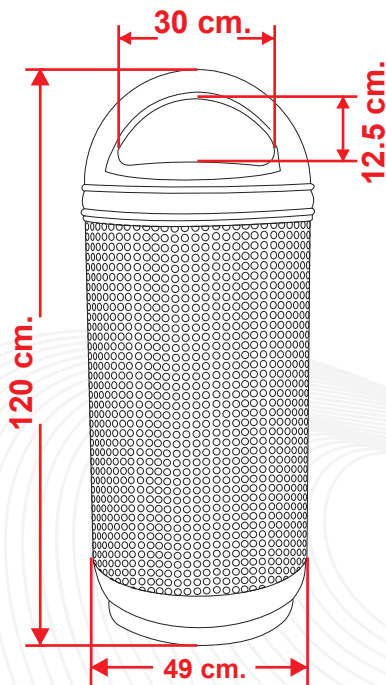

PAPELERA DOMO 1

¿QUÉ ES LA DOMO 1?

Papelera DOMO 1 compuesta de 2 piezas, tapa y bote, fabricada en polietileno de media densidad, pared de 4 mm, mediante el proceso de rotomoldeo, para darle mayor resistencia a impactos y evitar deformaciones.

Las dimensiones y otras medidas son nominales, pueden variar en $\pm 2\%$.

INSTALACIÓN

- Cuenta con un soporte en la base que impide su caída con el viento.

CAPACIDAD:

120.0 lts.

Peso: 980 kg.

MEDIDAS:

Alto: 120.0 cm.

Ancho: 49.0 cm.

Color de línea:

CONTACTO

 728 282 0691

 722 356 0782

www.traficiudad.com.mx

Av. del parque #12
Parque Industrial
Lerma. Edo. de Méx.
C.P. 52004

info@traficiudad.com.mx