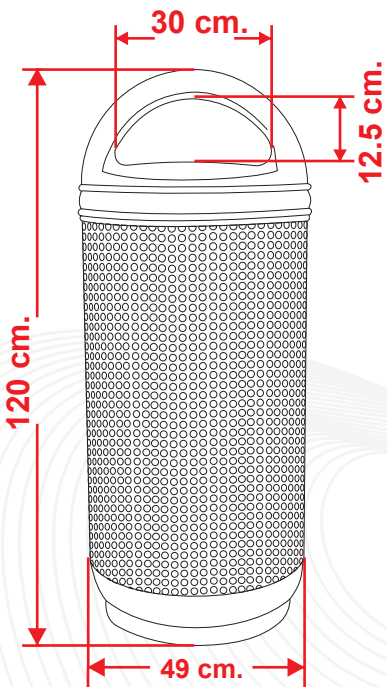

PAPELERA DOMO 3

¿QUÉ ES LA DOMO 3?

Papelera DOMO 3 compuesta de 2 piezas, tapa y bote, fabricada en polietileno de media densidad, pared de 4 mm, mediante el proceso de rotomoldeo, para darle mayor resistencia a impactos y evitar deformaciones.

CONTACTO

📞 728 282 0691

📞 722 356 0782

www.traficiudad.com.mx

Av. del parque #12
Parque Industrial
Lerma. Edo. de Méx.
C.P. 52004

info@traficiudad.com.mx

DIMENSIONES

Las dimensiones y otras medidas son nominales, pueden variar en $\pm 2\%$.

INSTALACIÓN

- Cuenta con un soporte en la base que impide su caída con el viento.

Orgánico ← → Inorgánico

CAPACIDAD:

120.0 lts.

Peso: 980 kg.

MEDIDAS:

Alto: 120.0 cm.

Ancho: 49.0 cm.

Color de línea:

CONTACTO

728 282 0691

722 356 0782

www.traficiudad.com.mx

Av. del parque #12
Parque Industrial
Lerma. Edo. de Méx.
C.P. 52004

info@traficiudad.com.mx