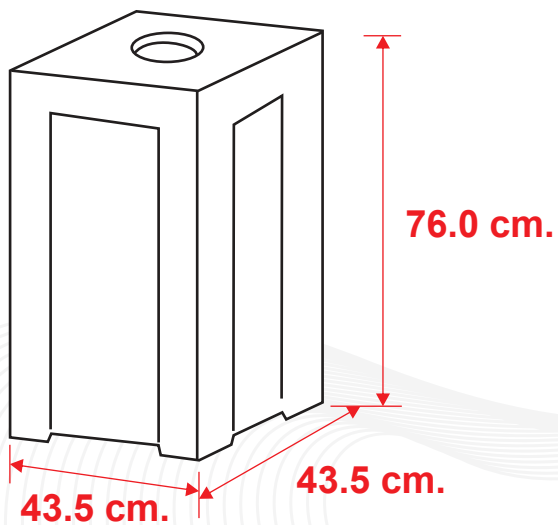

www.traficiudad.com.mx

Av. del parque #12
Parque Industrial
Lerma. Edo. de Méx.
C.P. 52004

info@traficiudad.com.mx

Código:
CCU
30

DIMENSIONES

Las dimensiones y otras medidas son nominales, pueden variar en +/- 2%.

INSTALACIÓN

- De gran uso en interiores, especialmente importante en espacios para tu hogar, oficinas o negocio, donde hay una gran afluencia de personas.

CAPACIDAD:

122.0 lts.

Peso: 7.0 kg.

MEDIDAS:

Largo: 43.5 cm.